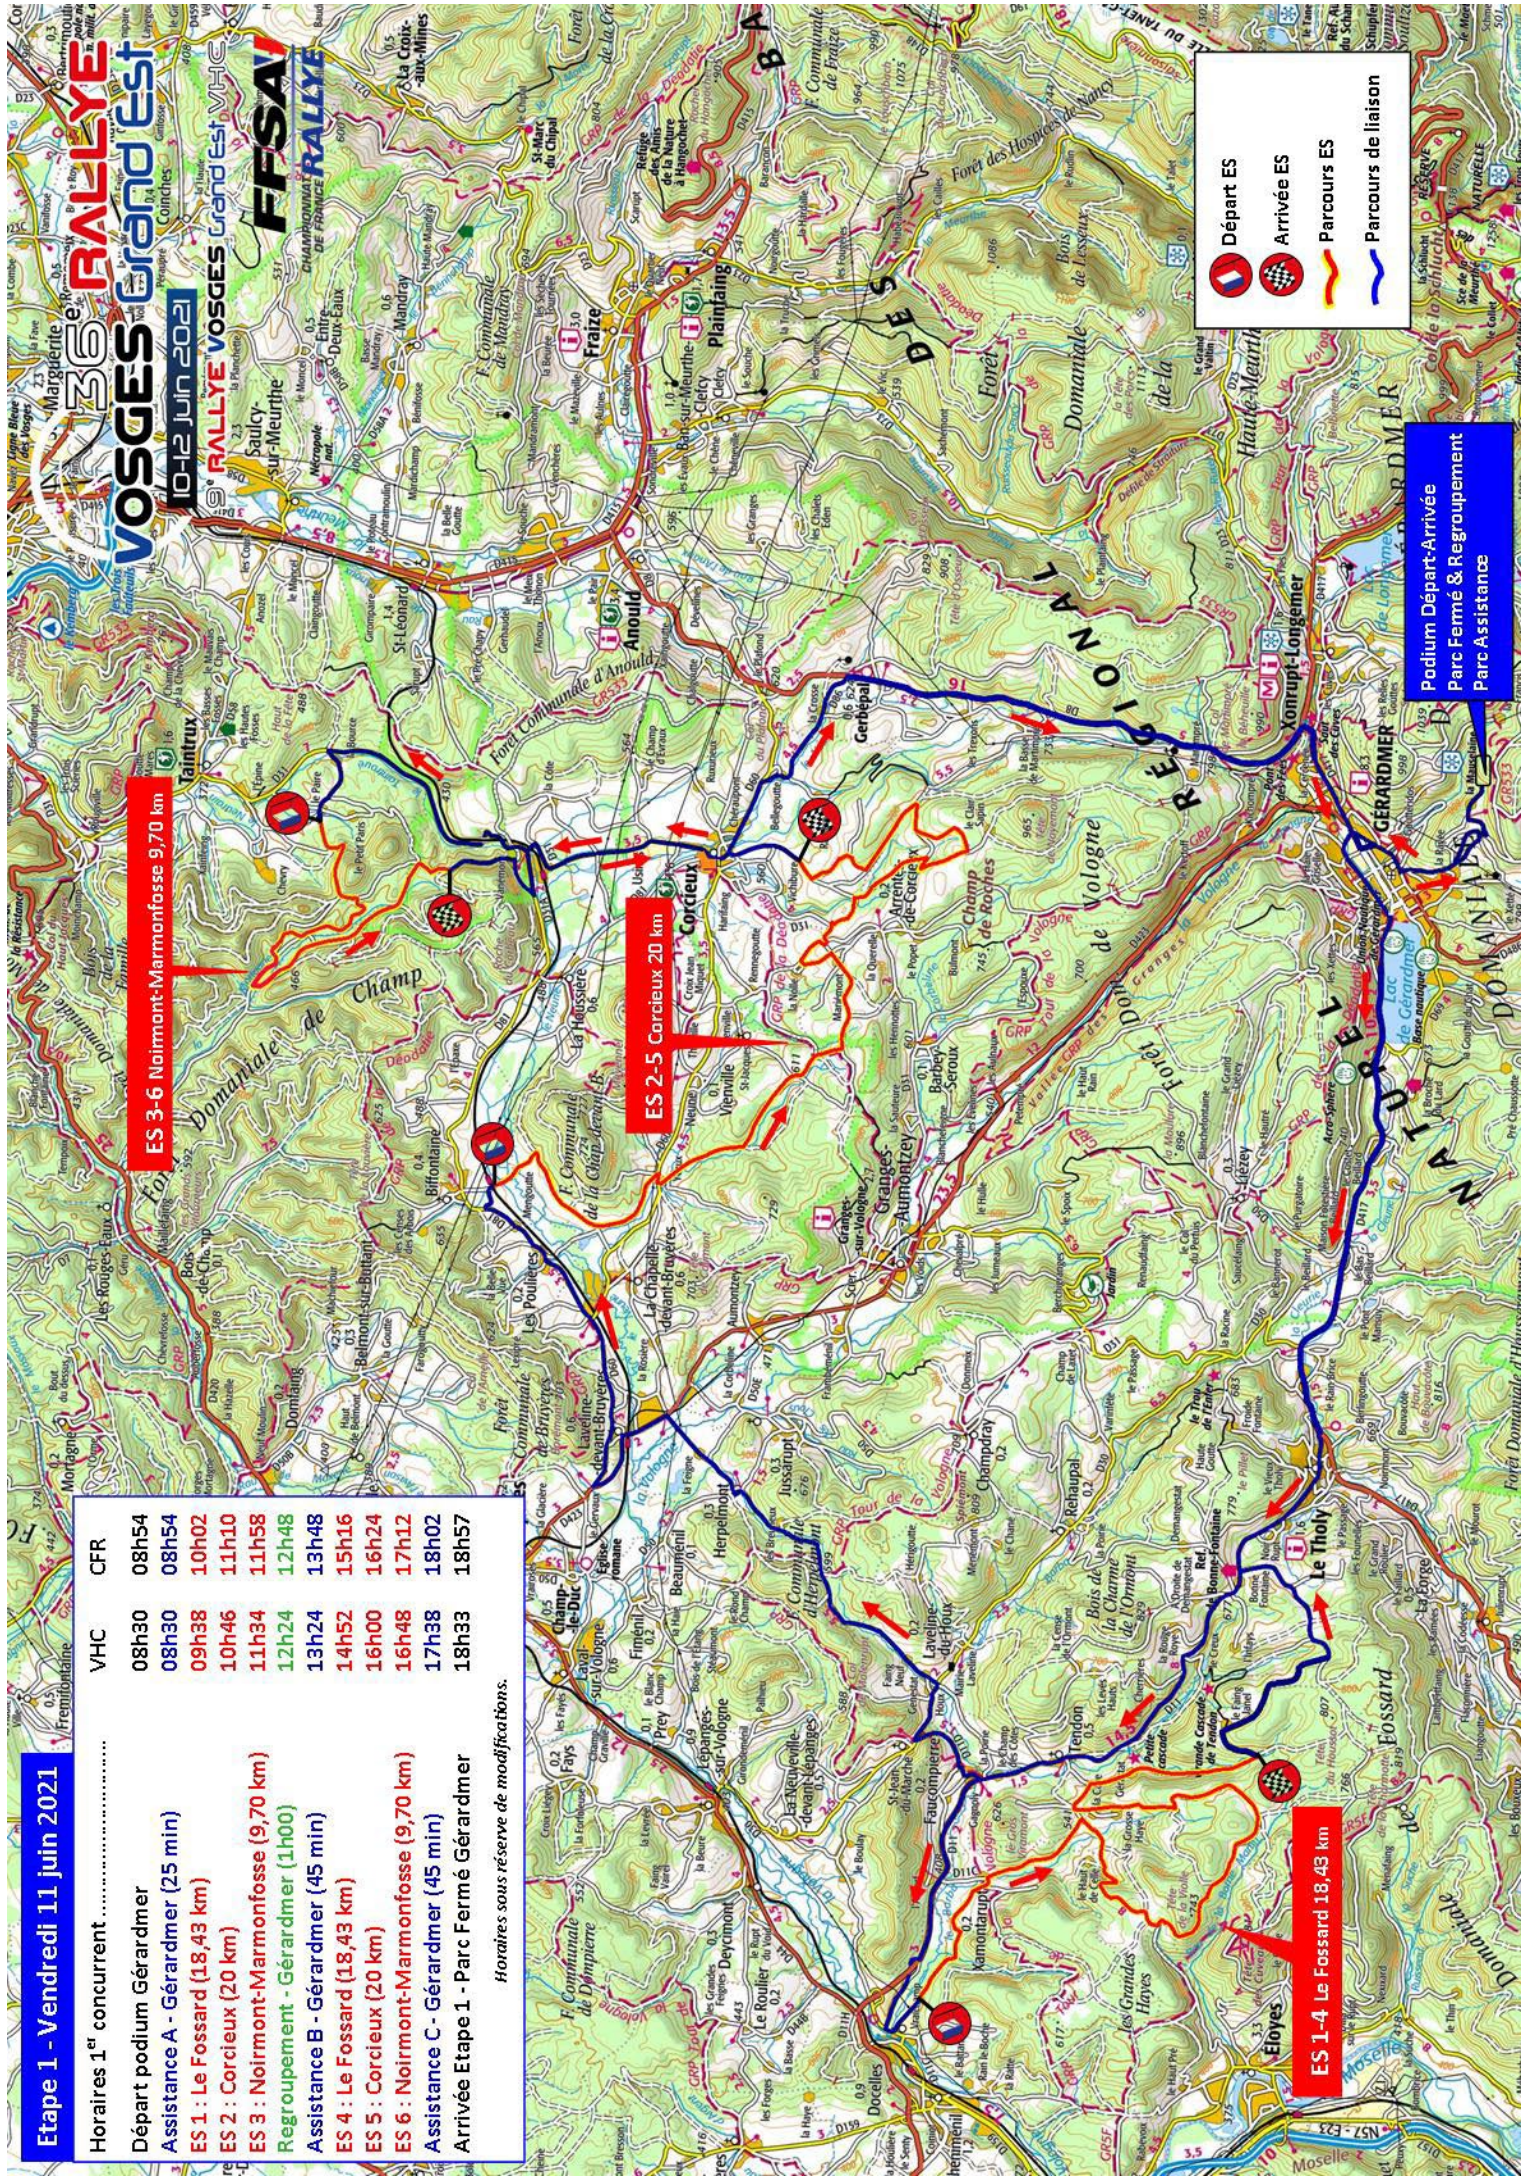

Etape 1 - Vendredi 11 juin 2021

Horaires 1 ^{er} concurrent.....	VHC	CFR
Départ podium Gérardmer	08h30	08h54
Assistance A - Gérardmer (25 min)	08h30	08h54
ES 1 : Le Fossard (18,43 km)	09h38	10h02
ES 2 : Corcieux (20 km)	10h46	11h10
ES 3 : Noirmont-Marmonfosse (9,70 km)	11h34	11h58
Regroupement - Gérardmer (1h00)	12h24	12h48
Assistance B - Gérardmer (45 min)	13h24	13h48
ES 4 : Le Fossard (18,43 km)	14h52	15h16
ES 5 : Corcieux (20 km)	16h00	16h24
ES 6 : Noirmont-Marmonfosse (9,70 km)	16h48	17h12
Assistance C - Gérardmer (45 min)	17h38	18h02
Arrivée Etape 1 - Parc Fermé Gérardmer	18h33	18h57

Horaires sous réserve de modifications.

Départ ES
 Arrivée ES
 Parcours ES
 Parcours de liaison

Podium Départ-Arrivée
Parc Fermé & Regroupement
Parc Assistance

ES 3-6 Noirmont-Marmonfosse 9,70 km

ES 2-5 Corcieux 20 km

ES 1-4 Le Fossard 18,43 km

36e RALLYE
VOSGES Grand Est
10-12 JUN 2021
RALLYE VOSGES Grand Est VHC
FFSAI
 CHAMPIONNAT DE FRANCE RALLYE