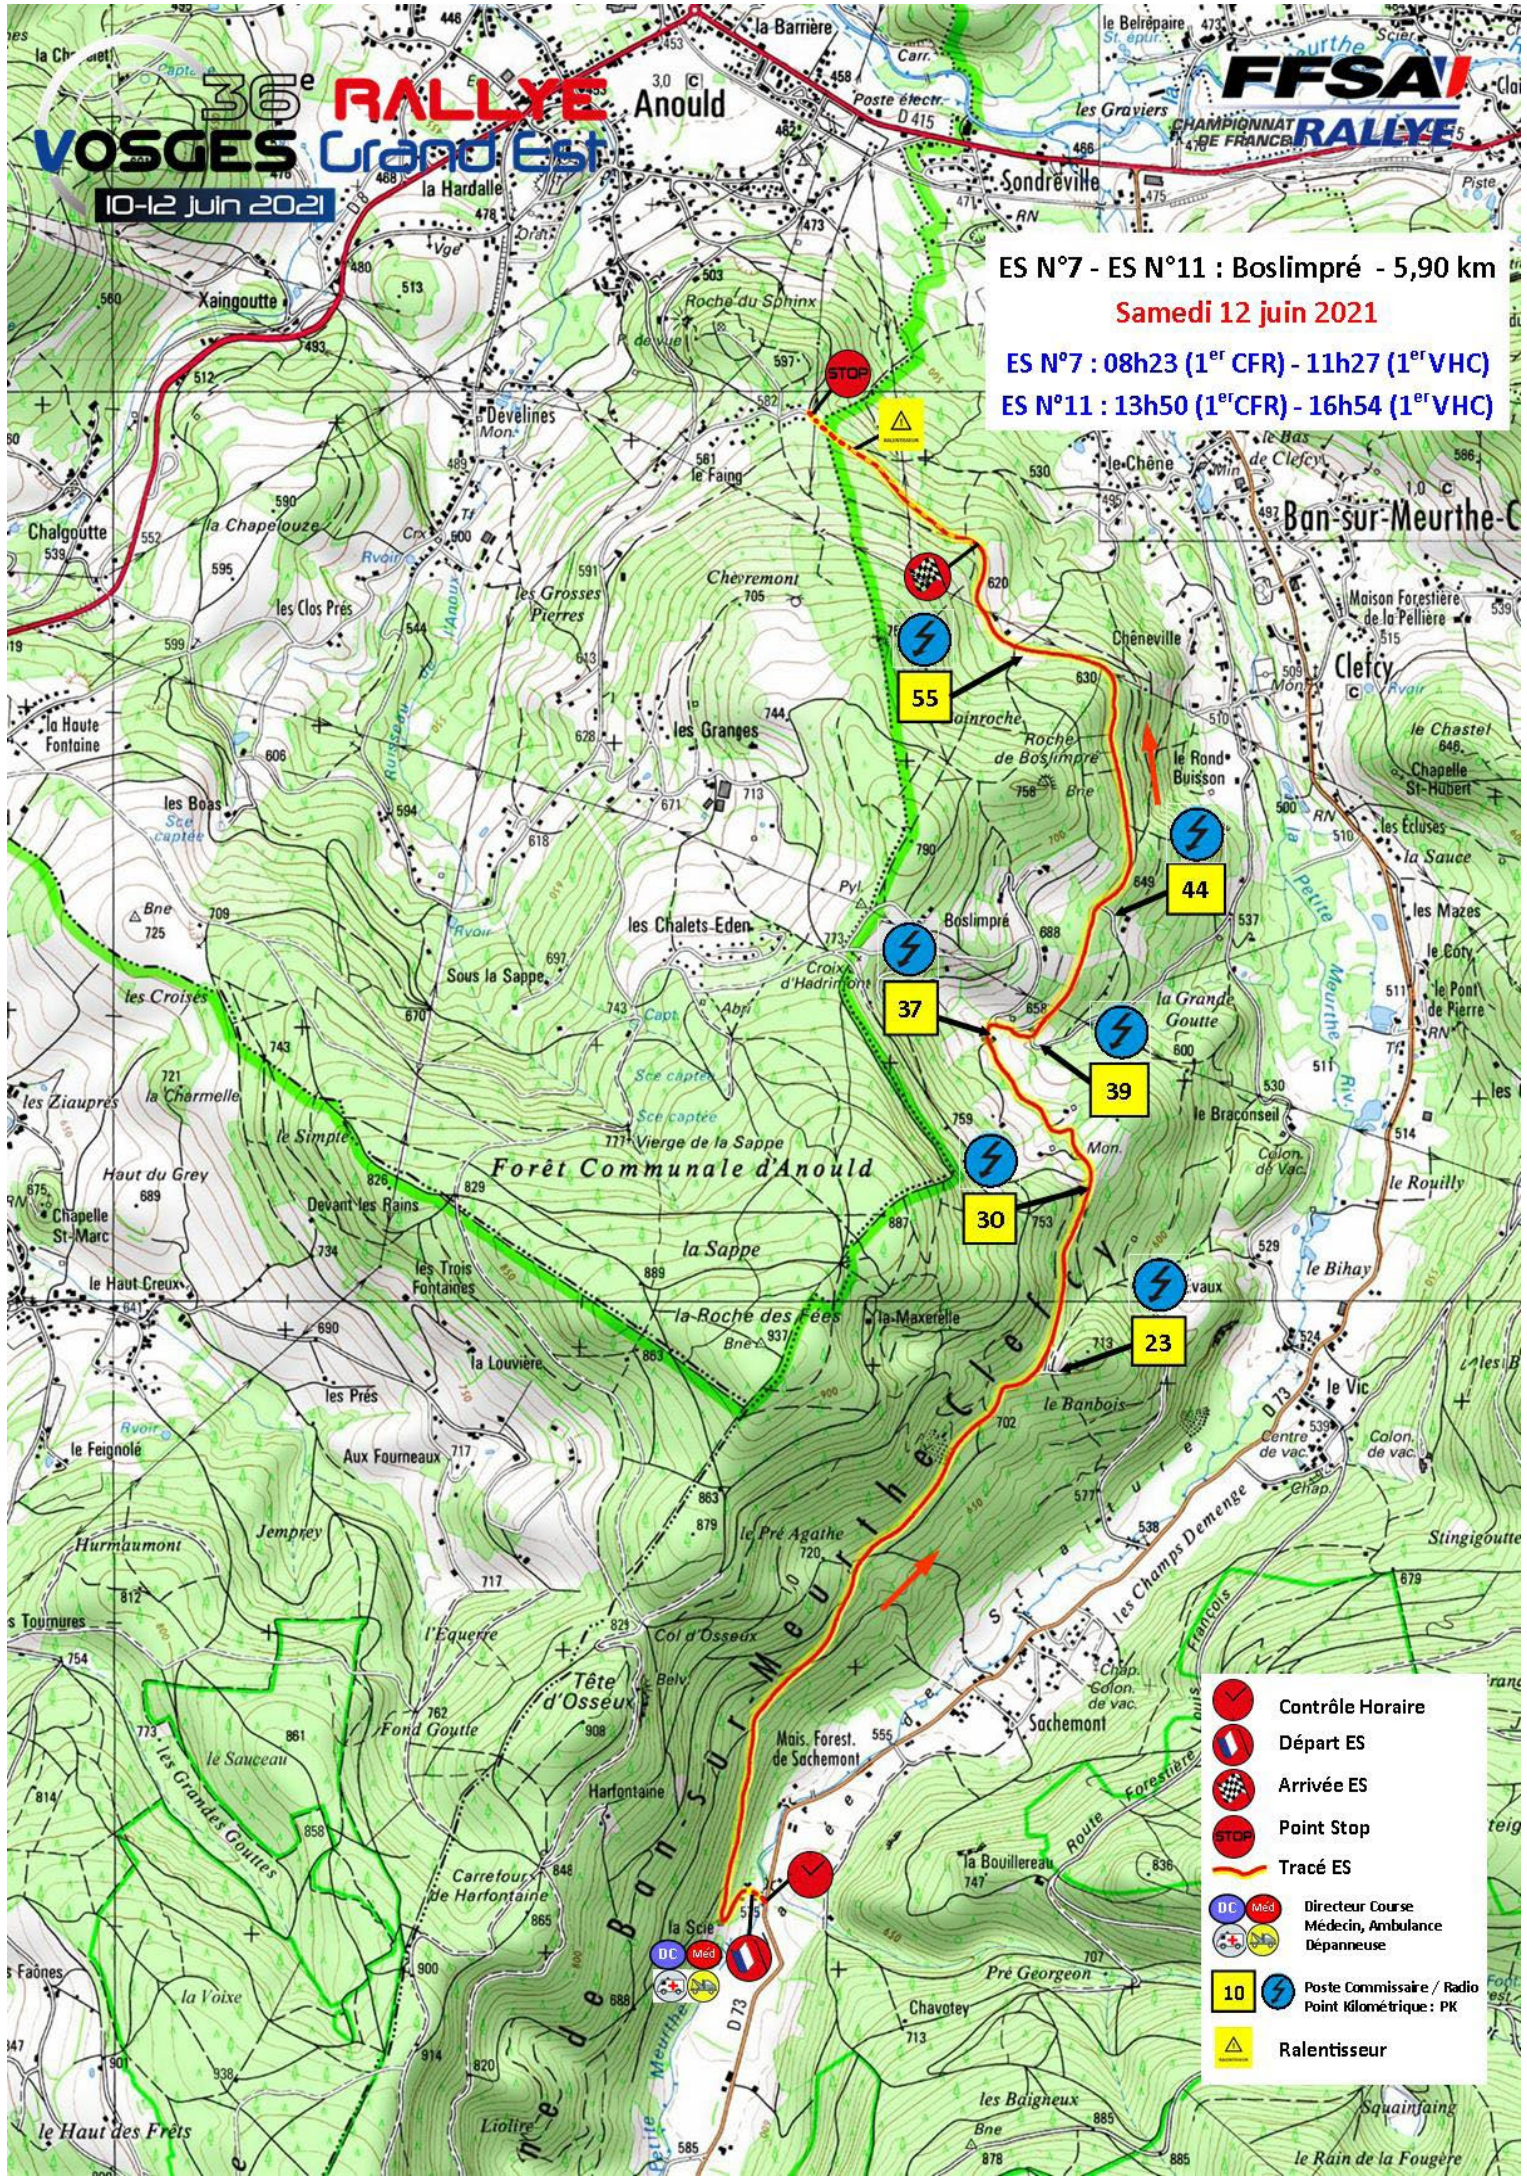

36^e RALLYE Vosges Grand Est

10-12 Jun 2021

ES N°7 - ES N°11 : Boslimpré - 5,90 km
Samedi 12 juin 2021
 ES N°7 : 08h23 (1^{er} CFR) - 11h27 (1^{er} VHC)
 ES N°11 : 13h50 (1^{er} CFR) - 16h54 (1^{er} VHC)

-  Contrôle Horaire
-  Départ ES
-  Arrivée ES
-  Point Stop
-  Tracé ES
-  Directeur Course / Médecin, Ambulance
-  Poste Commissaire / Radio
-  Point Kilométrique : PK
-  Ralentisseur