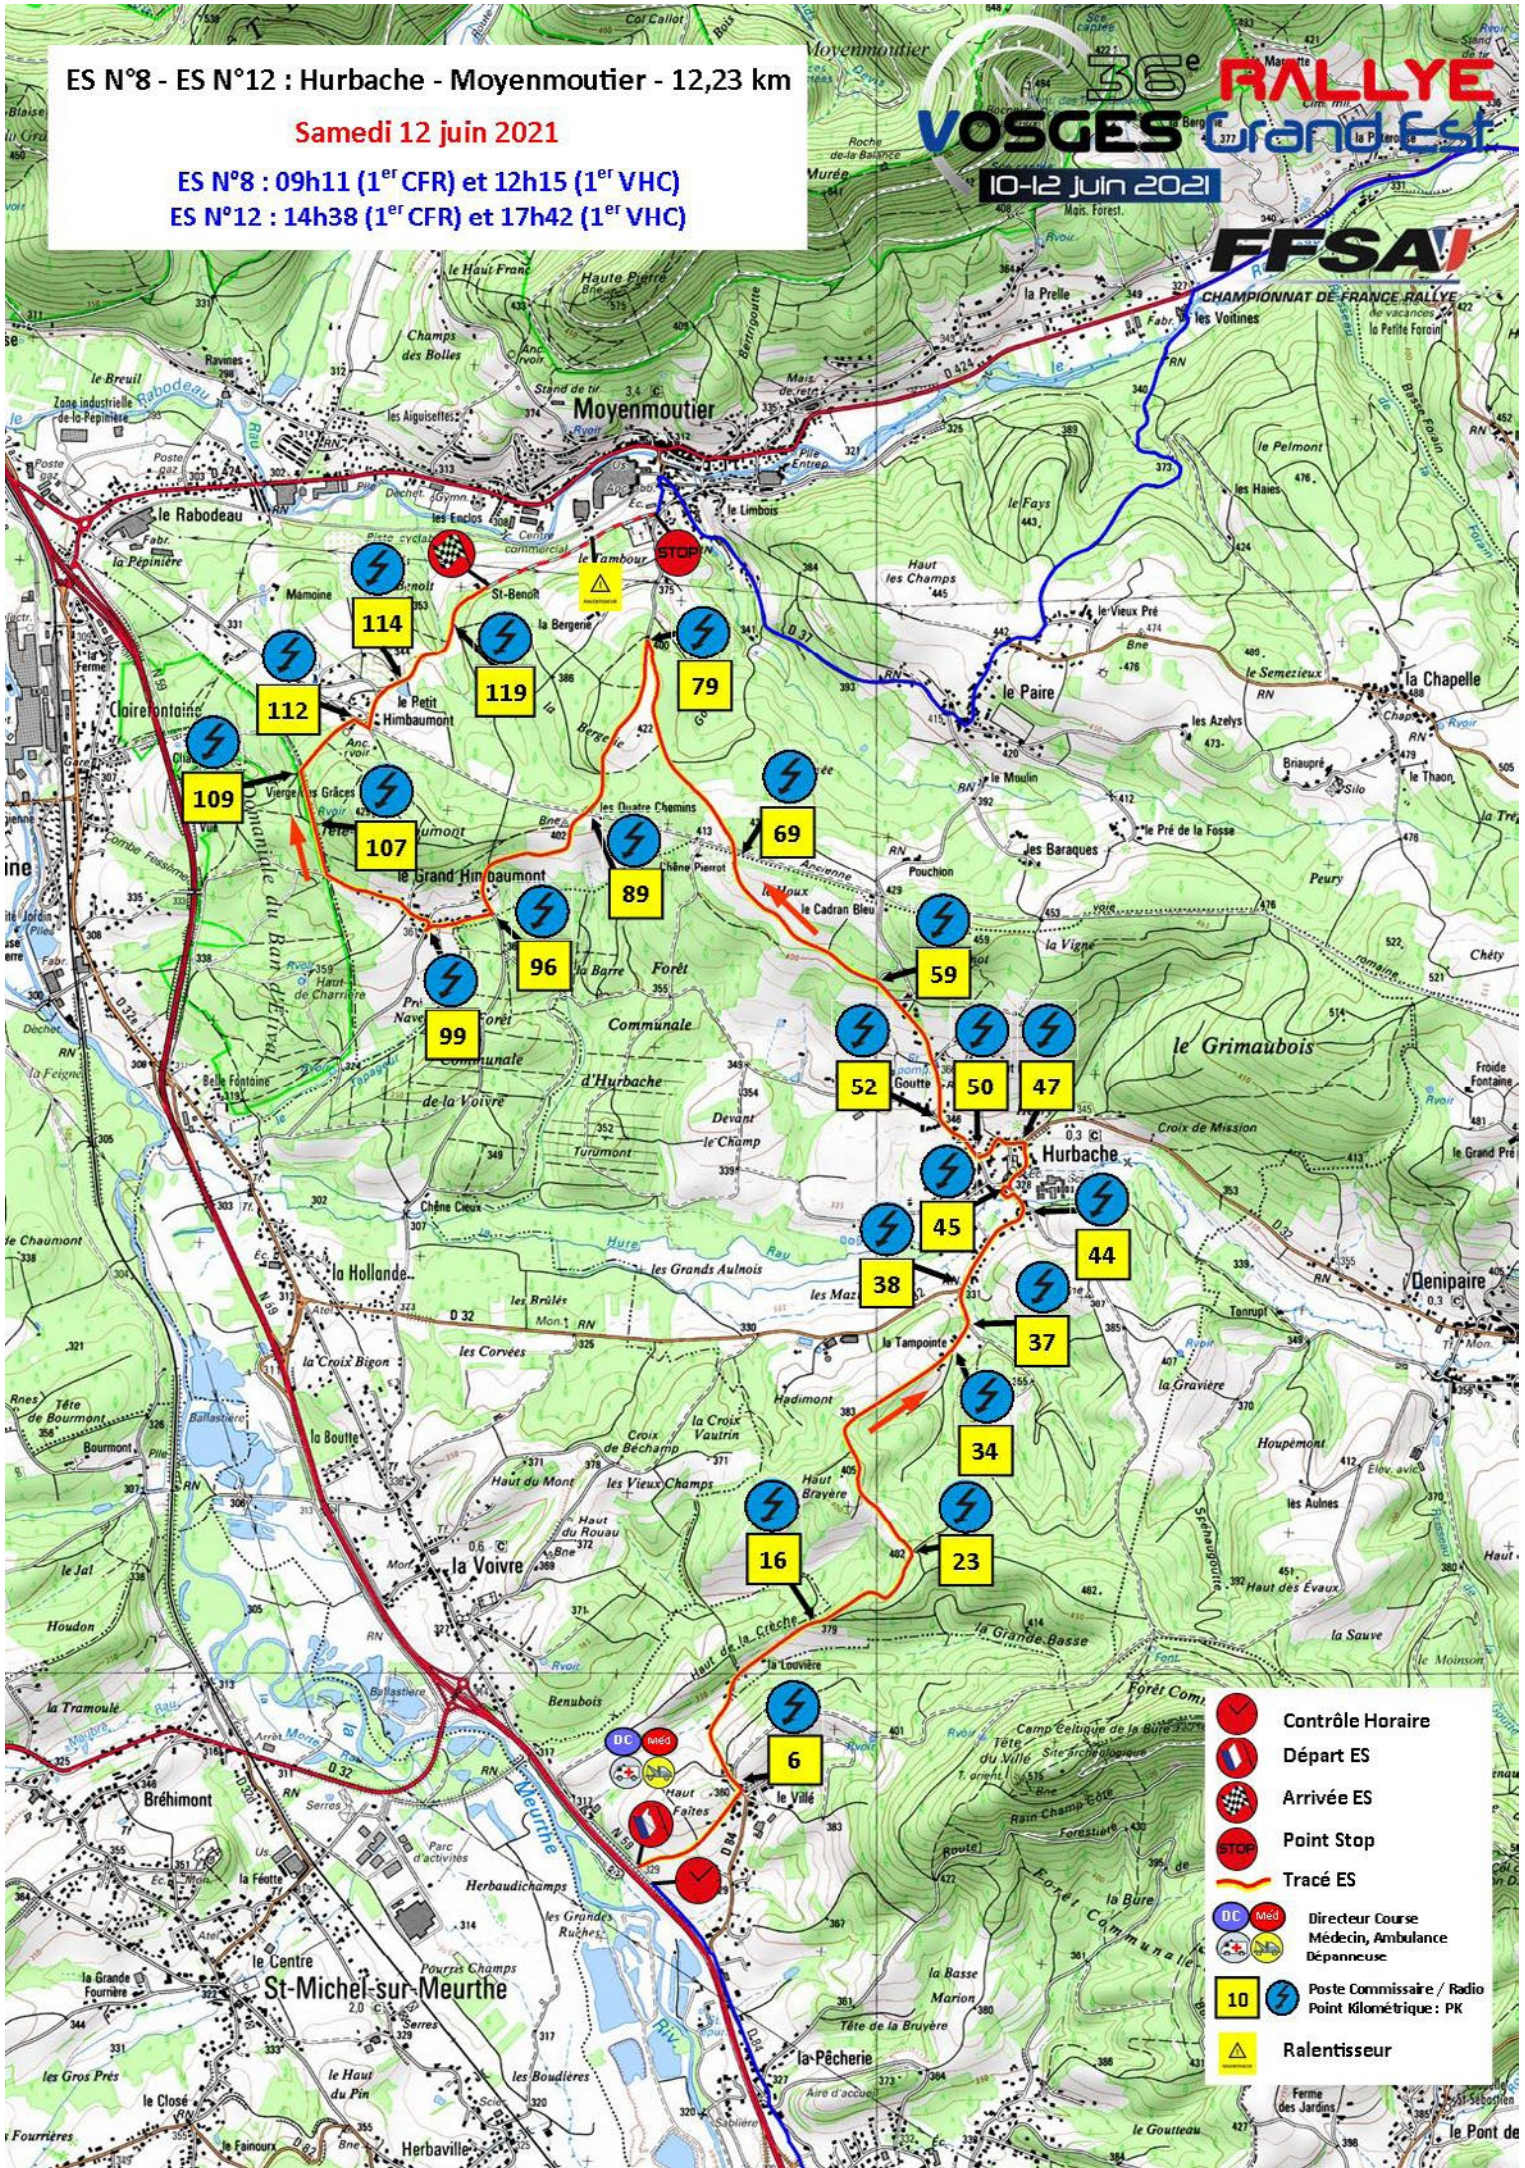

ES N°8 - ES N°12 : Hurbache - Moyenmoutier - 12,23 km

Samedi 12 juin 2021

ES N°8 : 09h11 (1<sup>er</sup> CFR) et 12h15 (1<sup>er</sup> VHC)

ES N°12 : 14h38 (1<sup>er</sup> CFR) et 17h42 (1<sup>er</sup> VHC)

36<sup>e</sup> **RALLYE**  
**VOSGES Grand Est**  
10-12 Jun 2021

**FFSA**

CHAMPIONNAT DE FRANCE RALLYE de vacances

- Contrôle Horaire
- Départ ES
- Arrivée ES
- Point Stop
- Tracé ES
- Directeur Course Médecin, Ambulance Dépannage
- Poste Commissaire / Radio Point Kilométrique : PK
- Ralentisseur