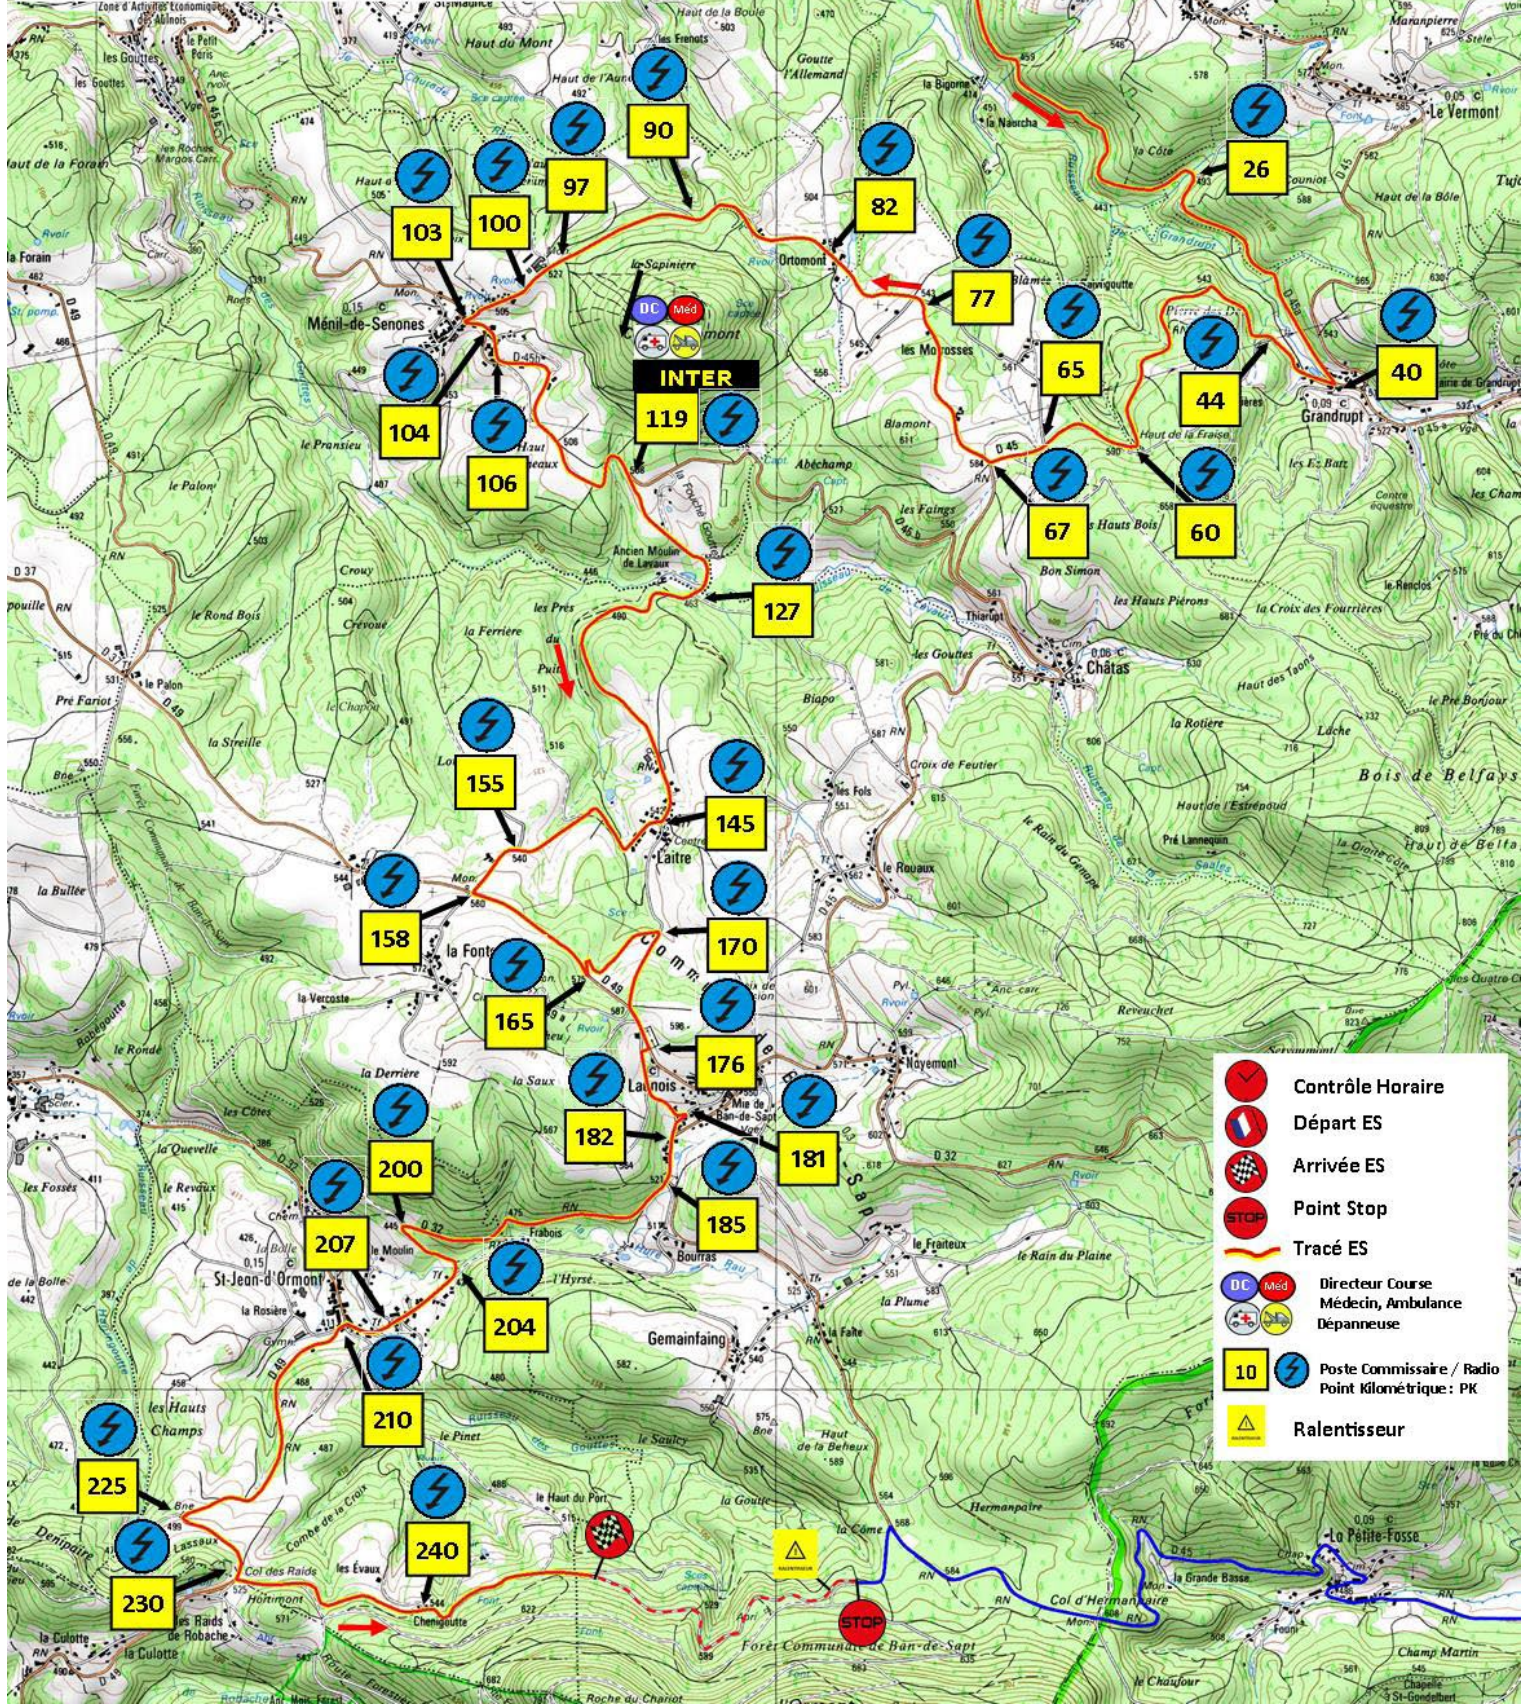

ES N°9 - ES N°13 : Pays d'Ormont - 24,71 km  
 Samedi 12 juin 2021  
 ES N°9 : 09h54 (1<sup>er</sup> CFR) - 12h58 (1<sup>er</sup> VHC)  
 ES N°13 : 15h21 (1<sup>er</sup> CFR)

-  Contrôle Horaire
-  Départ ES
-  Arrivée ES
-  Point Stop
-  Tracé ES
-  Directeur Course
-  Médecin, Ambulance
-  Dépanneuse
-  Poste Commissaire / Radio
-  Point Kilométrique: PK
-  Ralentisseur