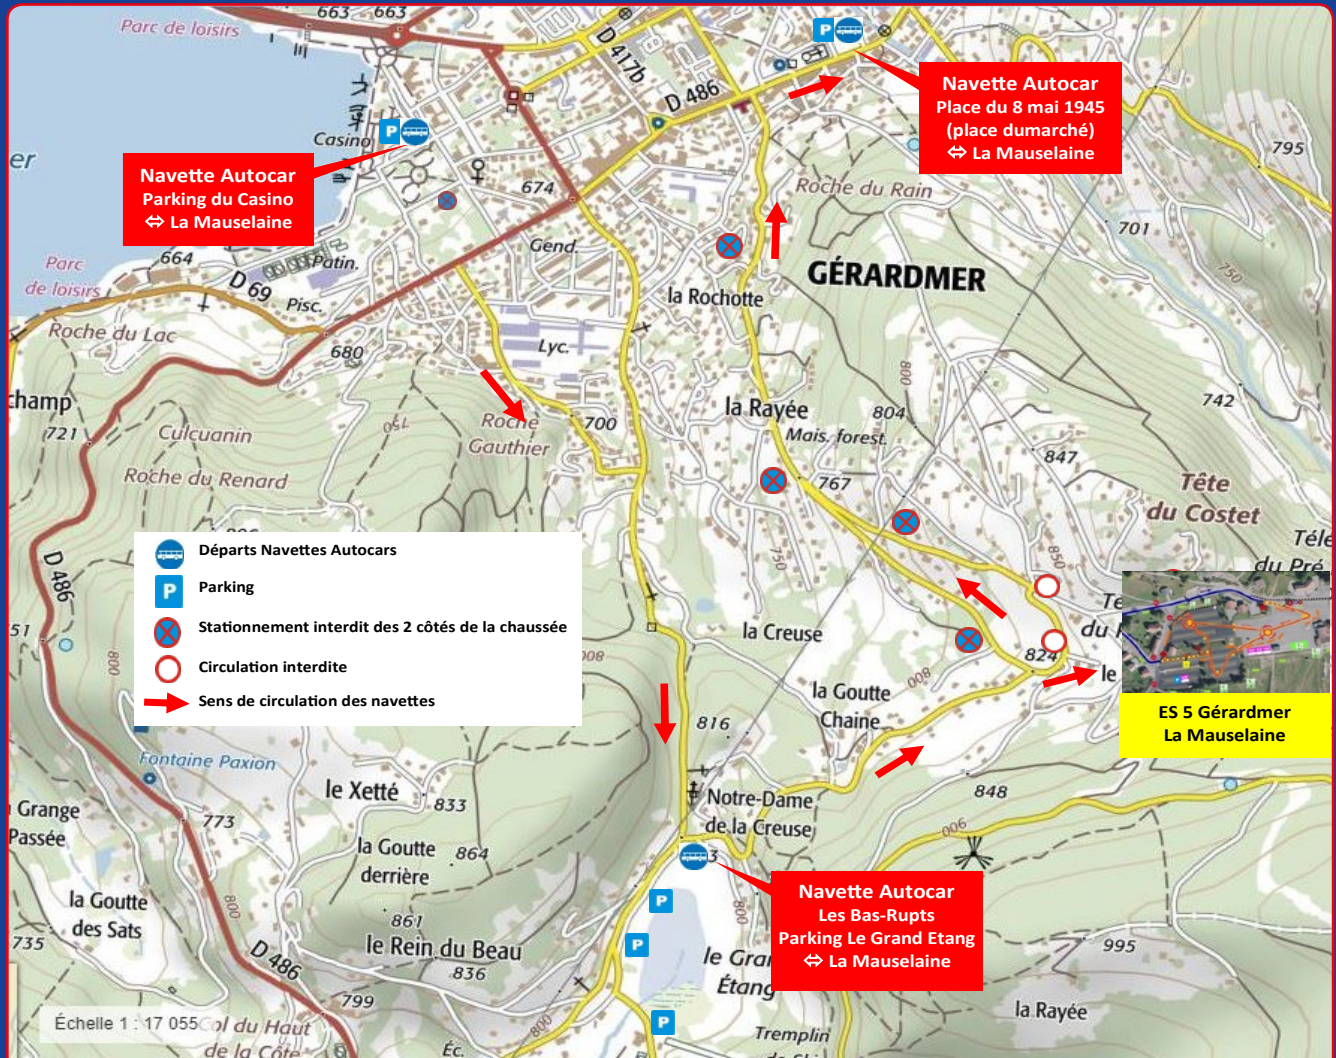

ACCES A LA SUPER SPECIALE

ES N°5 Gérardmer - La Mouselaine

Accès Spectateurs uniquement par navettes gratuites de 14h00 à 23h30.

!!! Aucun stationnement sur le site de La Mouselaine et ses abords !!!