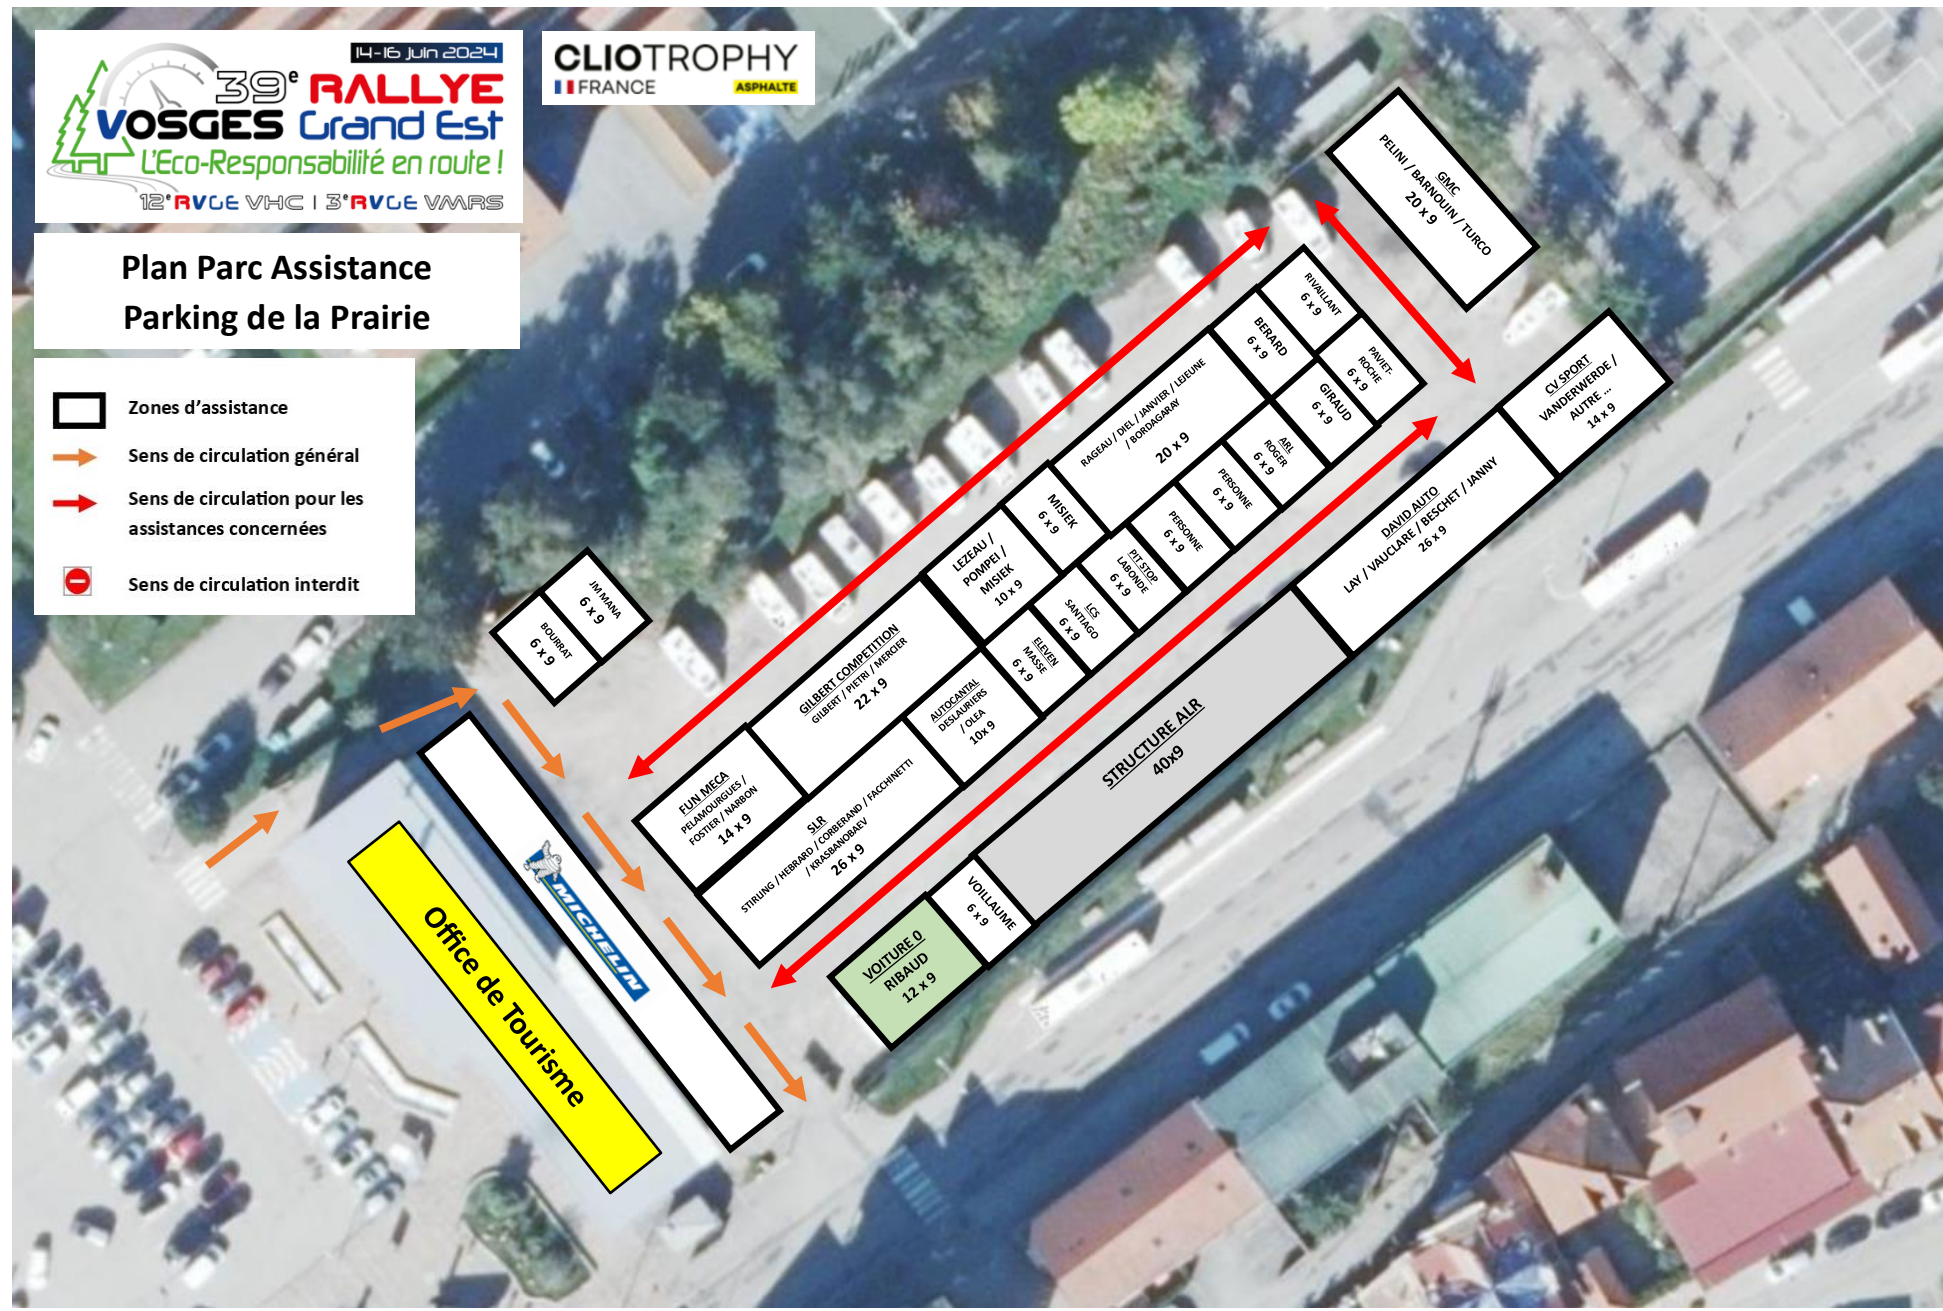

14-16 juin 2024

Plan Parc Assistance
Parking de la Prairie

Zones d'assistance
 Sens de circulation général
 Sens de circulation pour les assistances concernées
 Sens de circulation interdit

JY/MANN
 6 x 9
 BOUDET
 6 x 9

PUN/MECA
 PELANQUET/PELUS /
 FORTIER / NABON
 14 x 9

GILBERT COMPETITION
 GILBERT / REY / MEGIER
 22 x 9

SIA
 / HERRERO / CORBERANO / FACCHETTI
 26 x 9

VOITURE 0
 RIBAUD
 12 x 9

AUTOCENTRAL
 DESGAILLONS
 / OLGA
 10 x 9

LEZEAU /
 POMPII /
 MISTEK
 10 x 9

MUIEK
 6 x 9

PERSOINE
 6 x 9

RAGEAU / DEL / JANNY / LEJEUNE
 / BONDORNAV
 20 x 9

MARIK
 6 x 9

DAVID/AUTO
 LAY / VAUCLAIRE / BESCHET / JANNY
 26 x 9

RIVULANT
 6 x 9

BEPARD
 6 x 9

RIVIER
 RICIE
 6 x 9

GIRAUD
 6 x 9

PELUN / BARRQUIN / TURCO
 20 x 9

CI SPORT
 VANDERWERDE /
 AUTRE ...
 14 x 9

Office de Tourisme

STRUCTURE AIR
40x9