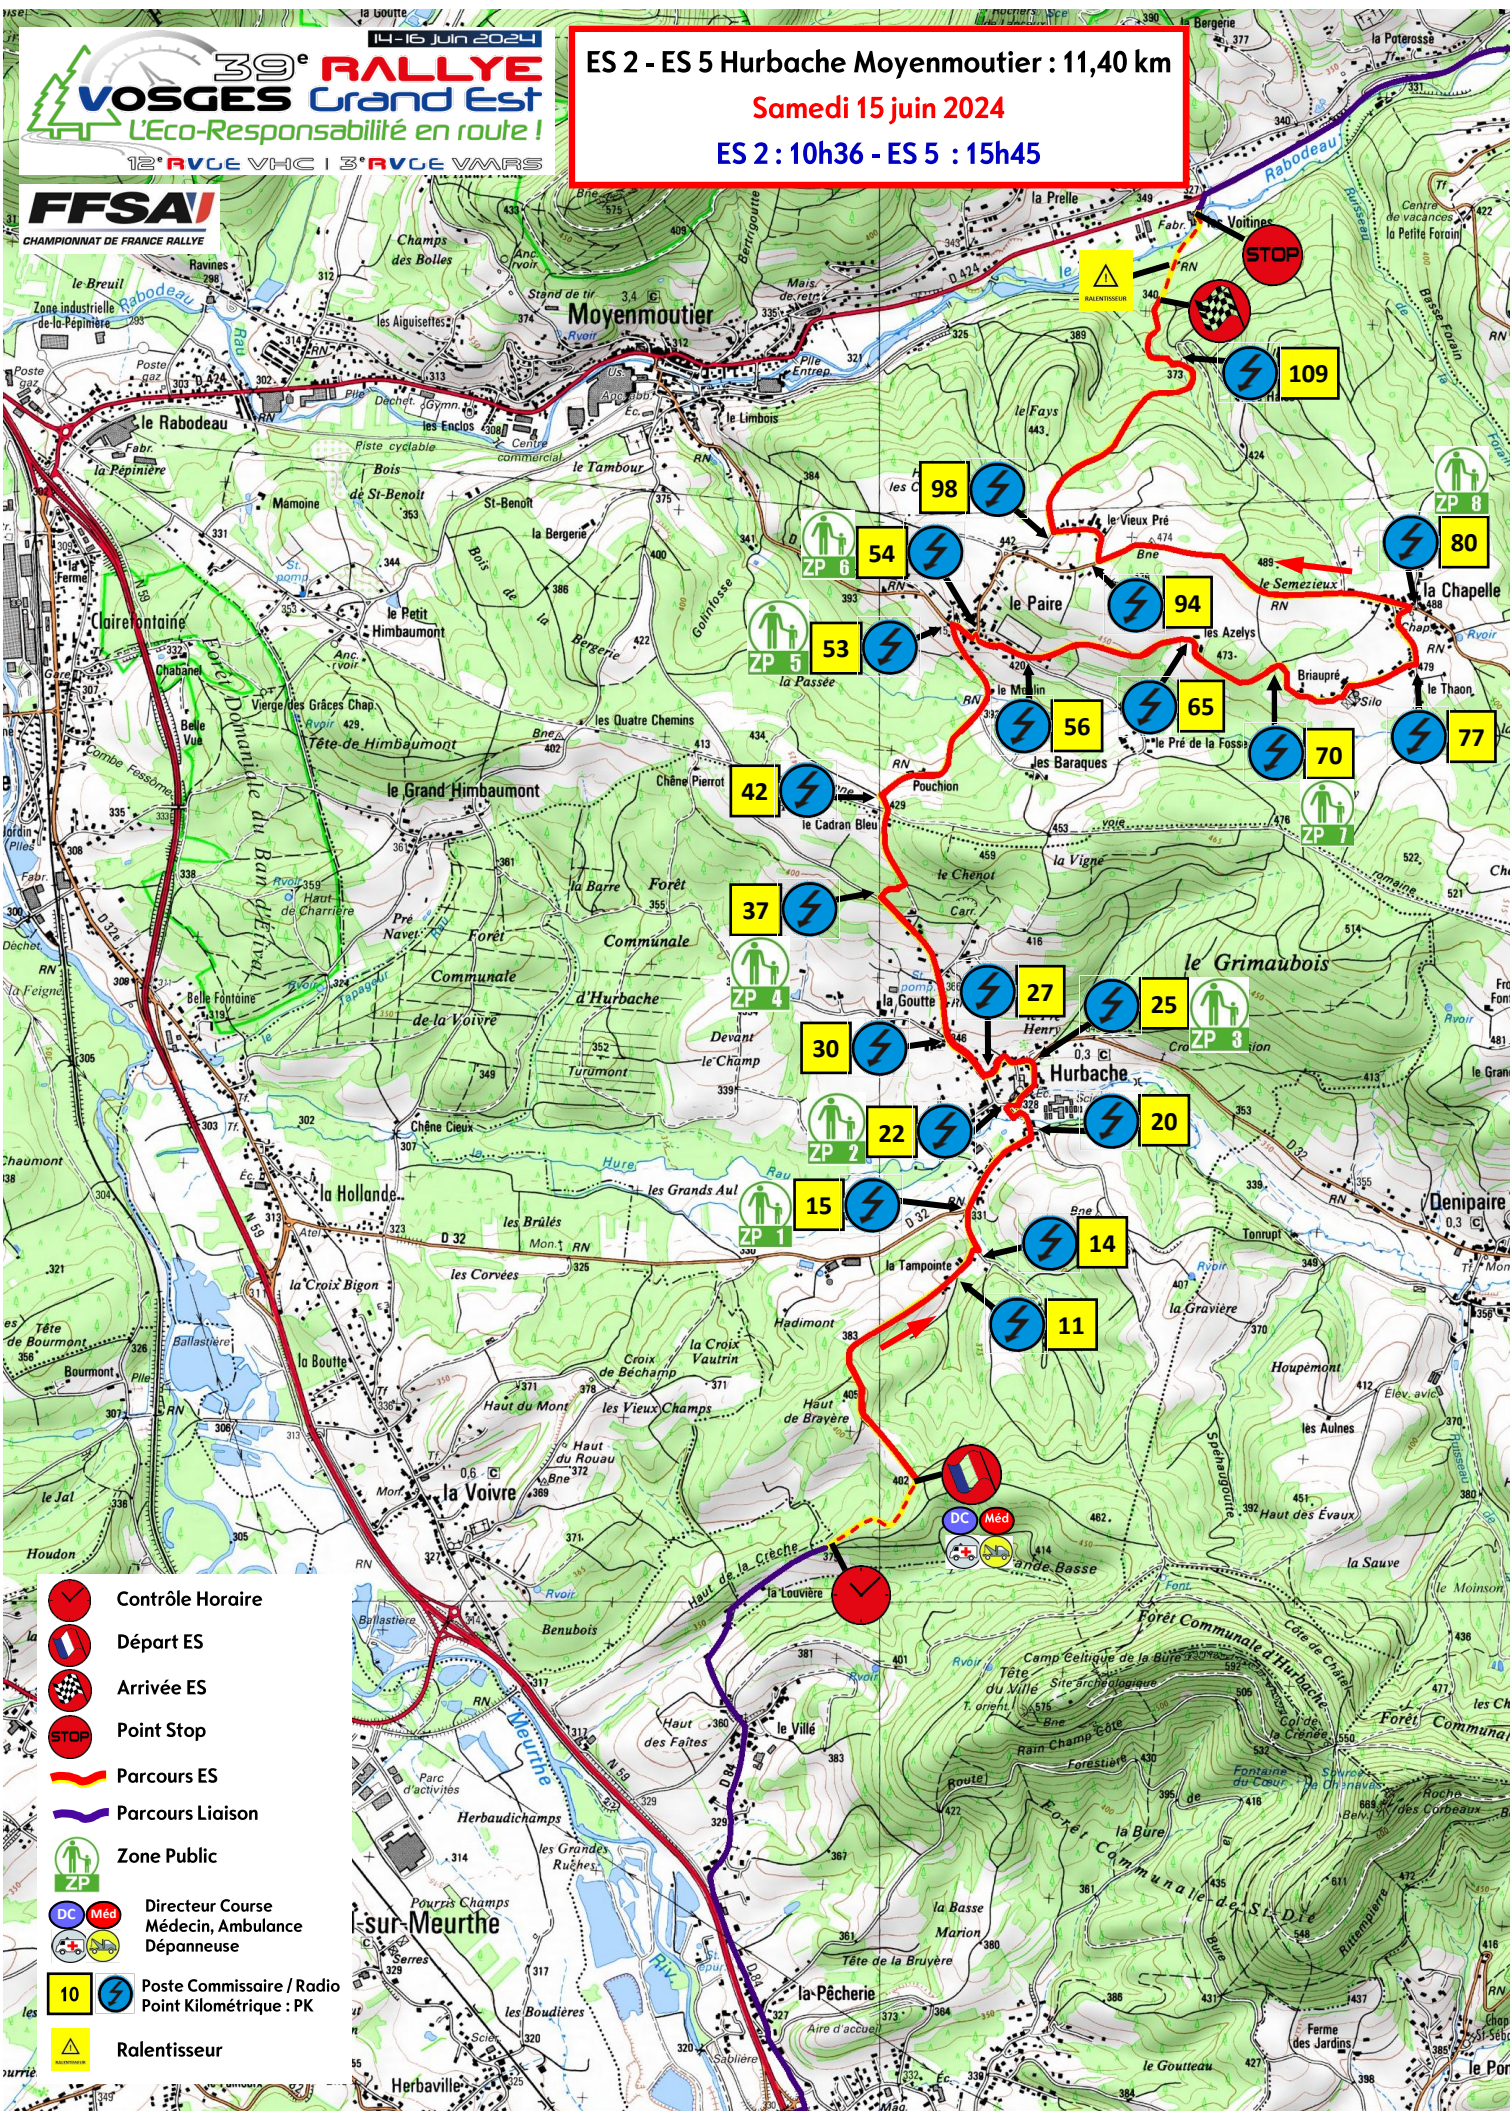

**ES 2 - ES 5 Hurbache Moyenmoutier : 11,40 km**  
**Samedi 15 juin 2024**  
**ES 2 : 10h36 - ES 5 : 15h45**

- Contrôle Horaire
- Départ ES
- Arrivée ES
- Point Stop
- Parcours ES
- Parcours Liaison
- Zone Public
- Directeur Course
- Médecin, Ambulance
- Dépanneau
- Poste Commissaire / Radio
- Point Kilométrique : PK
- Ralentisseur