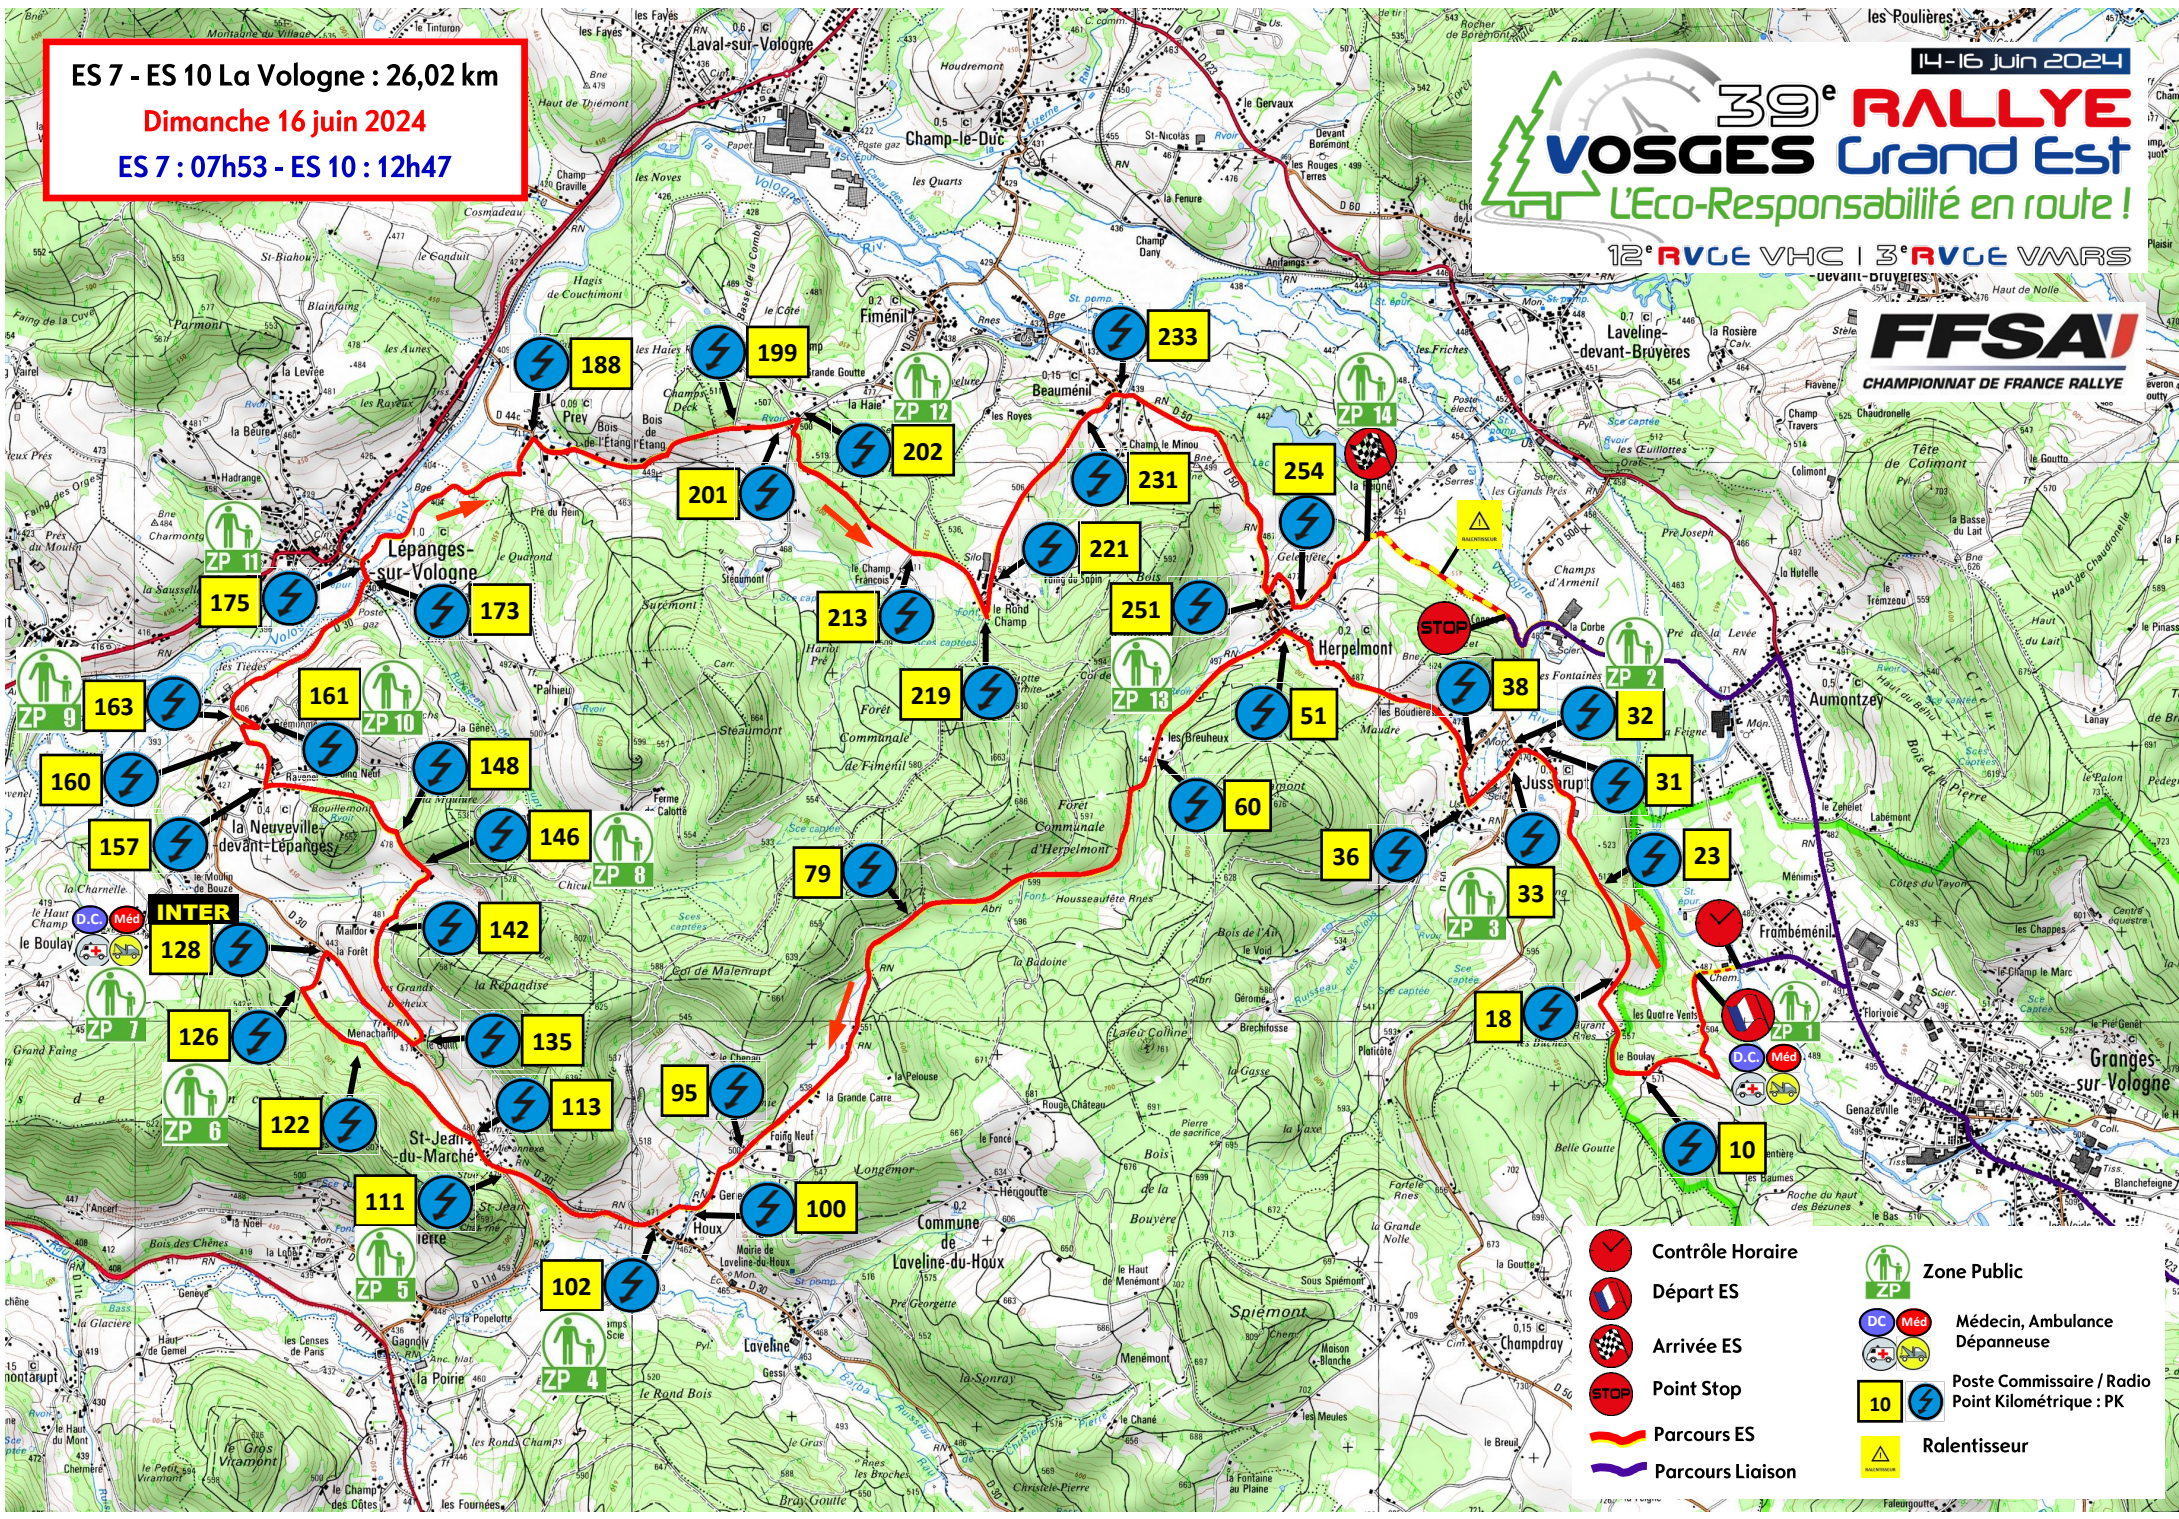

ES 7 - ES 10 La Vologne : 26,02 km
Dimanche 16 juin 2024
ES 7 : 07h53 - ES 10 : 12h47

14-16 JUN 2024

39^e RALLYE
VOSGES Grand Est
 L'Eco-Responsabilité en route !

12^e RVLCE VHC | 3^e RVLCE VMRS

FFSA
 CHAMPIONNAT DE FRANCE RALLYE

- Contrôle Horaire
- Départ ES
- Arrivée ES
- Point Stop
- Parcours ES
- Parcours Liaison
- Zone Public
- Médecin, Ambulance
Dépanneuse
- Poste Commissaire / Radio
Point Kilométrique : PK
- Ralentisseur