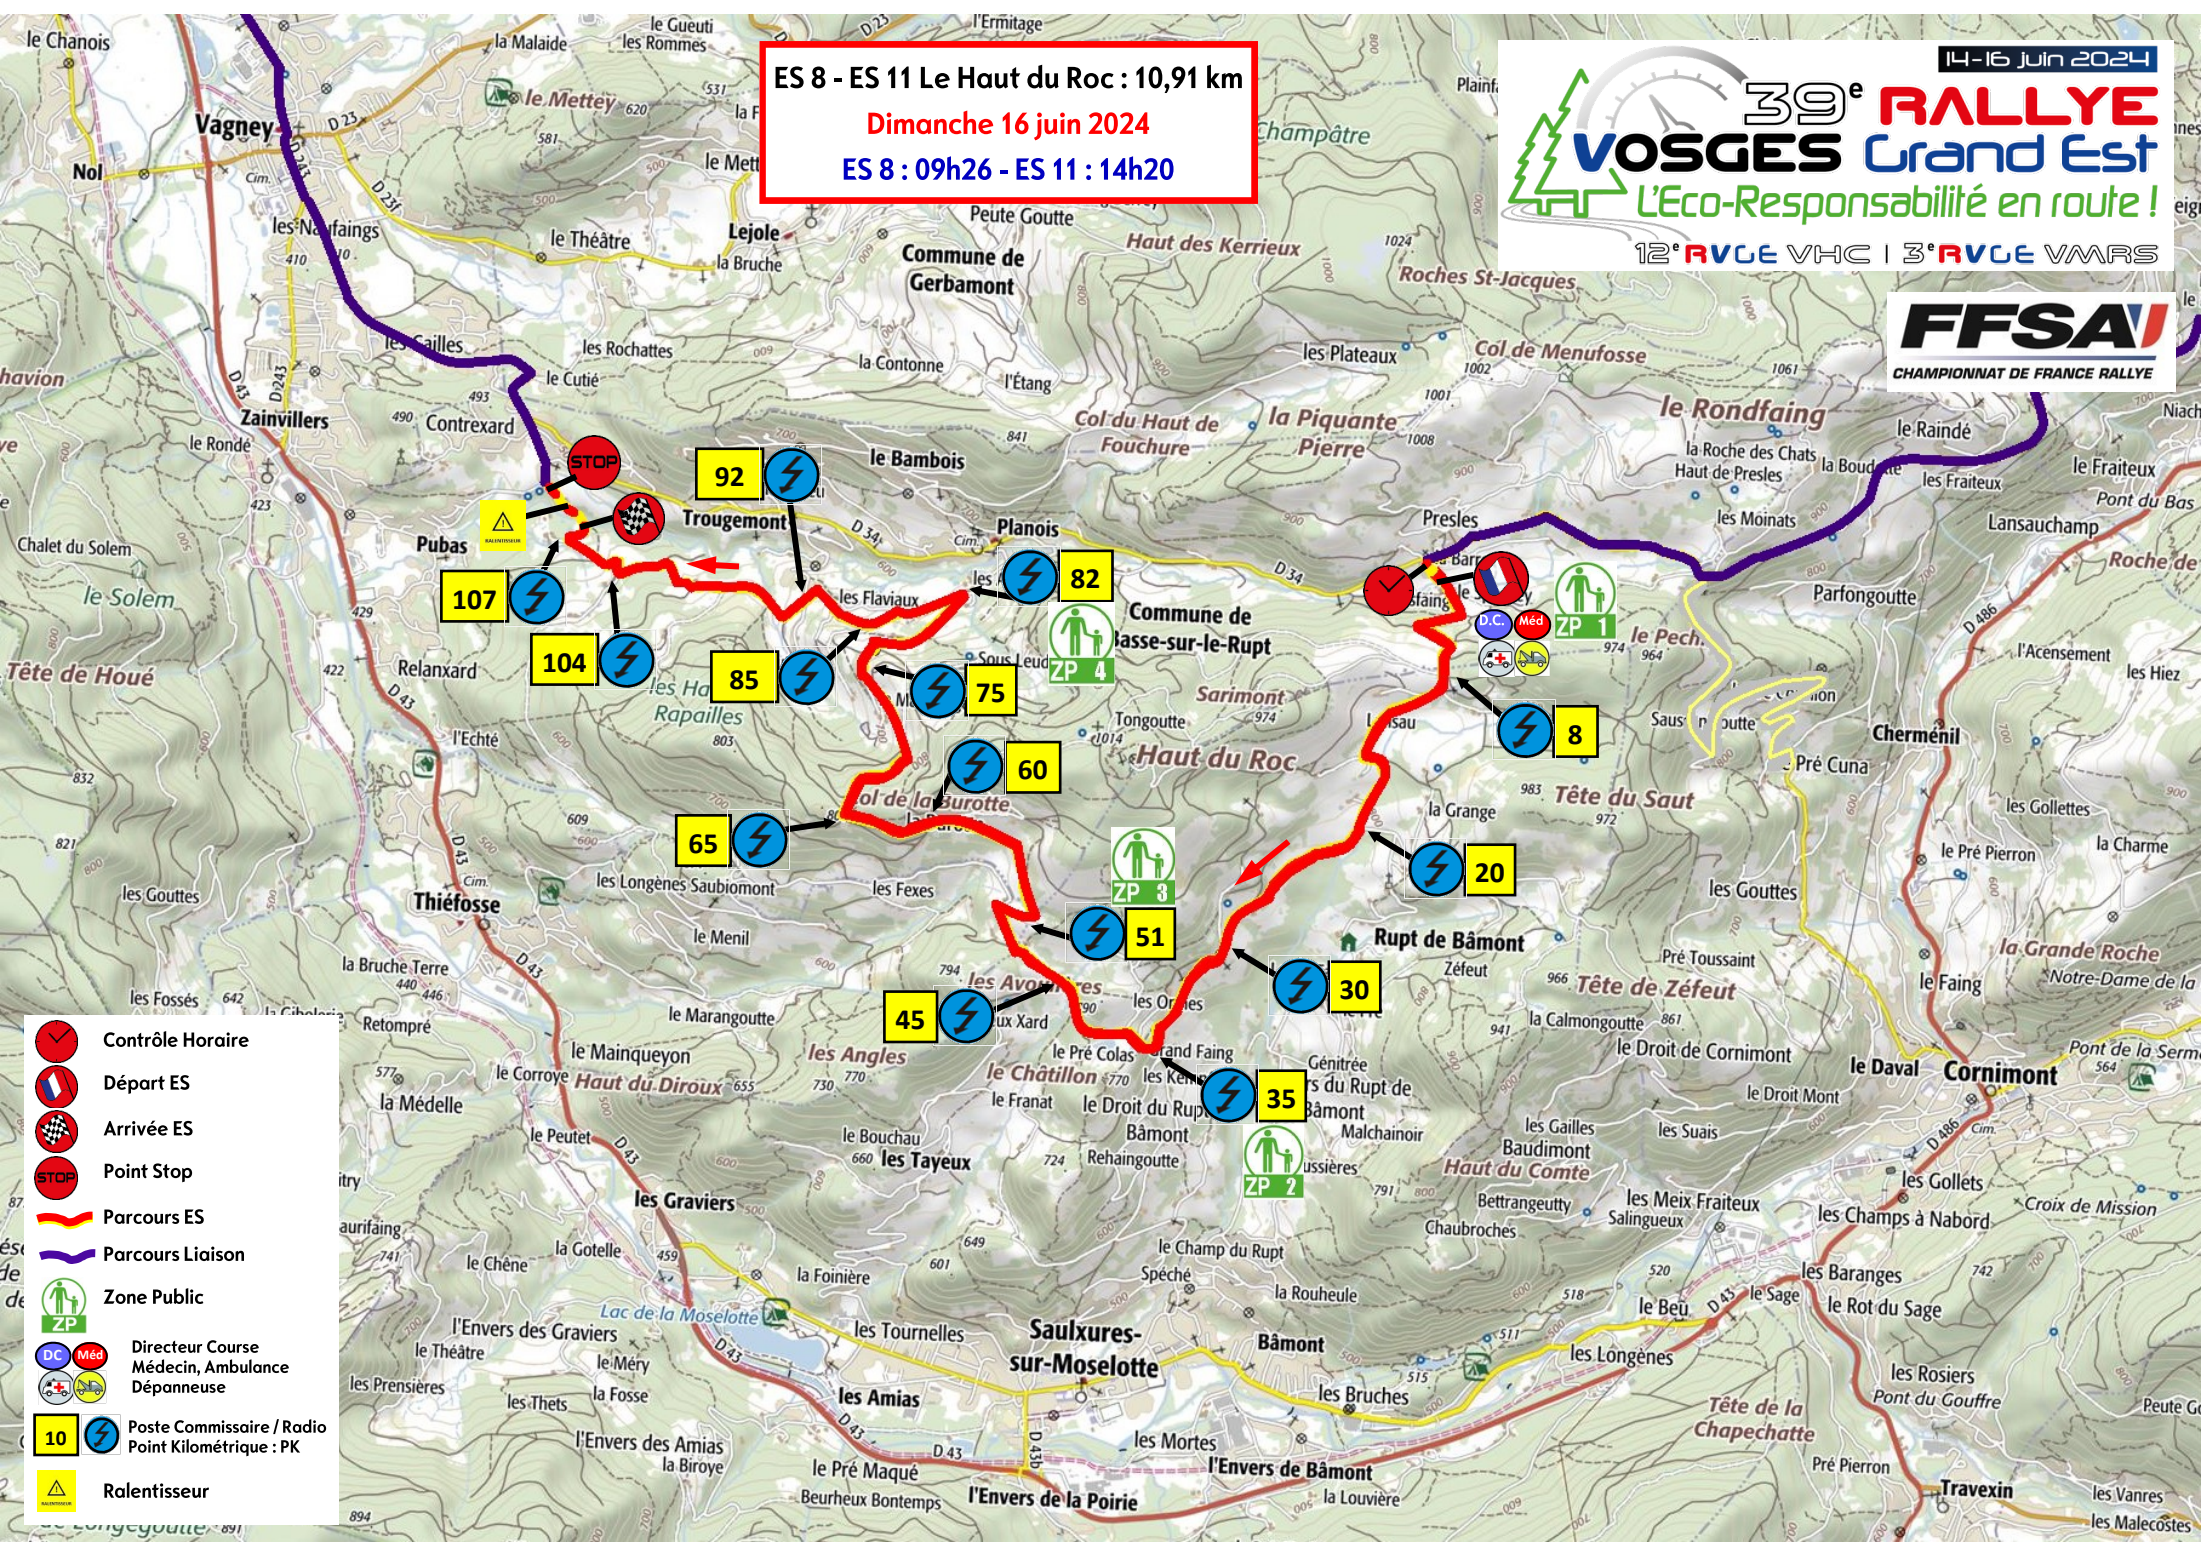

14-16 JUN 2024

12° RVC E VHC | 3° RVC E VMRS

**ES 8 - ES 11 Le Haut du Roc : 10,91 km**  
**Dimanche 16 juin 2024**  
**ES 8 : 09h26 - ES 11 : 14h20**

- Contrôle Horaire
- Départ ES
- Arrivée ES
- Point Stop
- Parcours ES
- Parcours Liaison
- Zone Public
- Directeur Course  
Médecin, Ambulance  
Dépanneuse
- Poste Commissaire / Radio  
Point Kilométrique : PK
- Ralentisseur