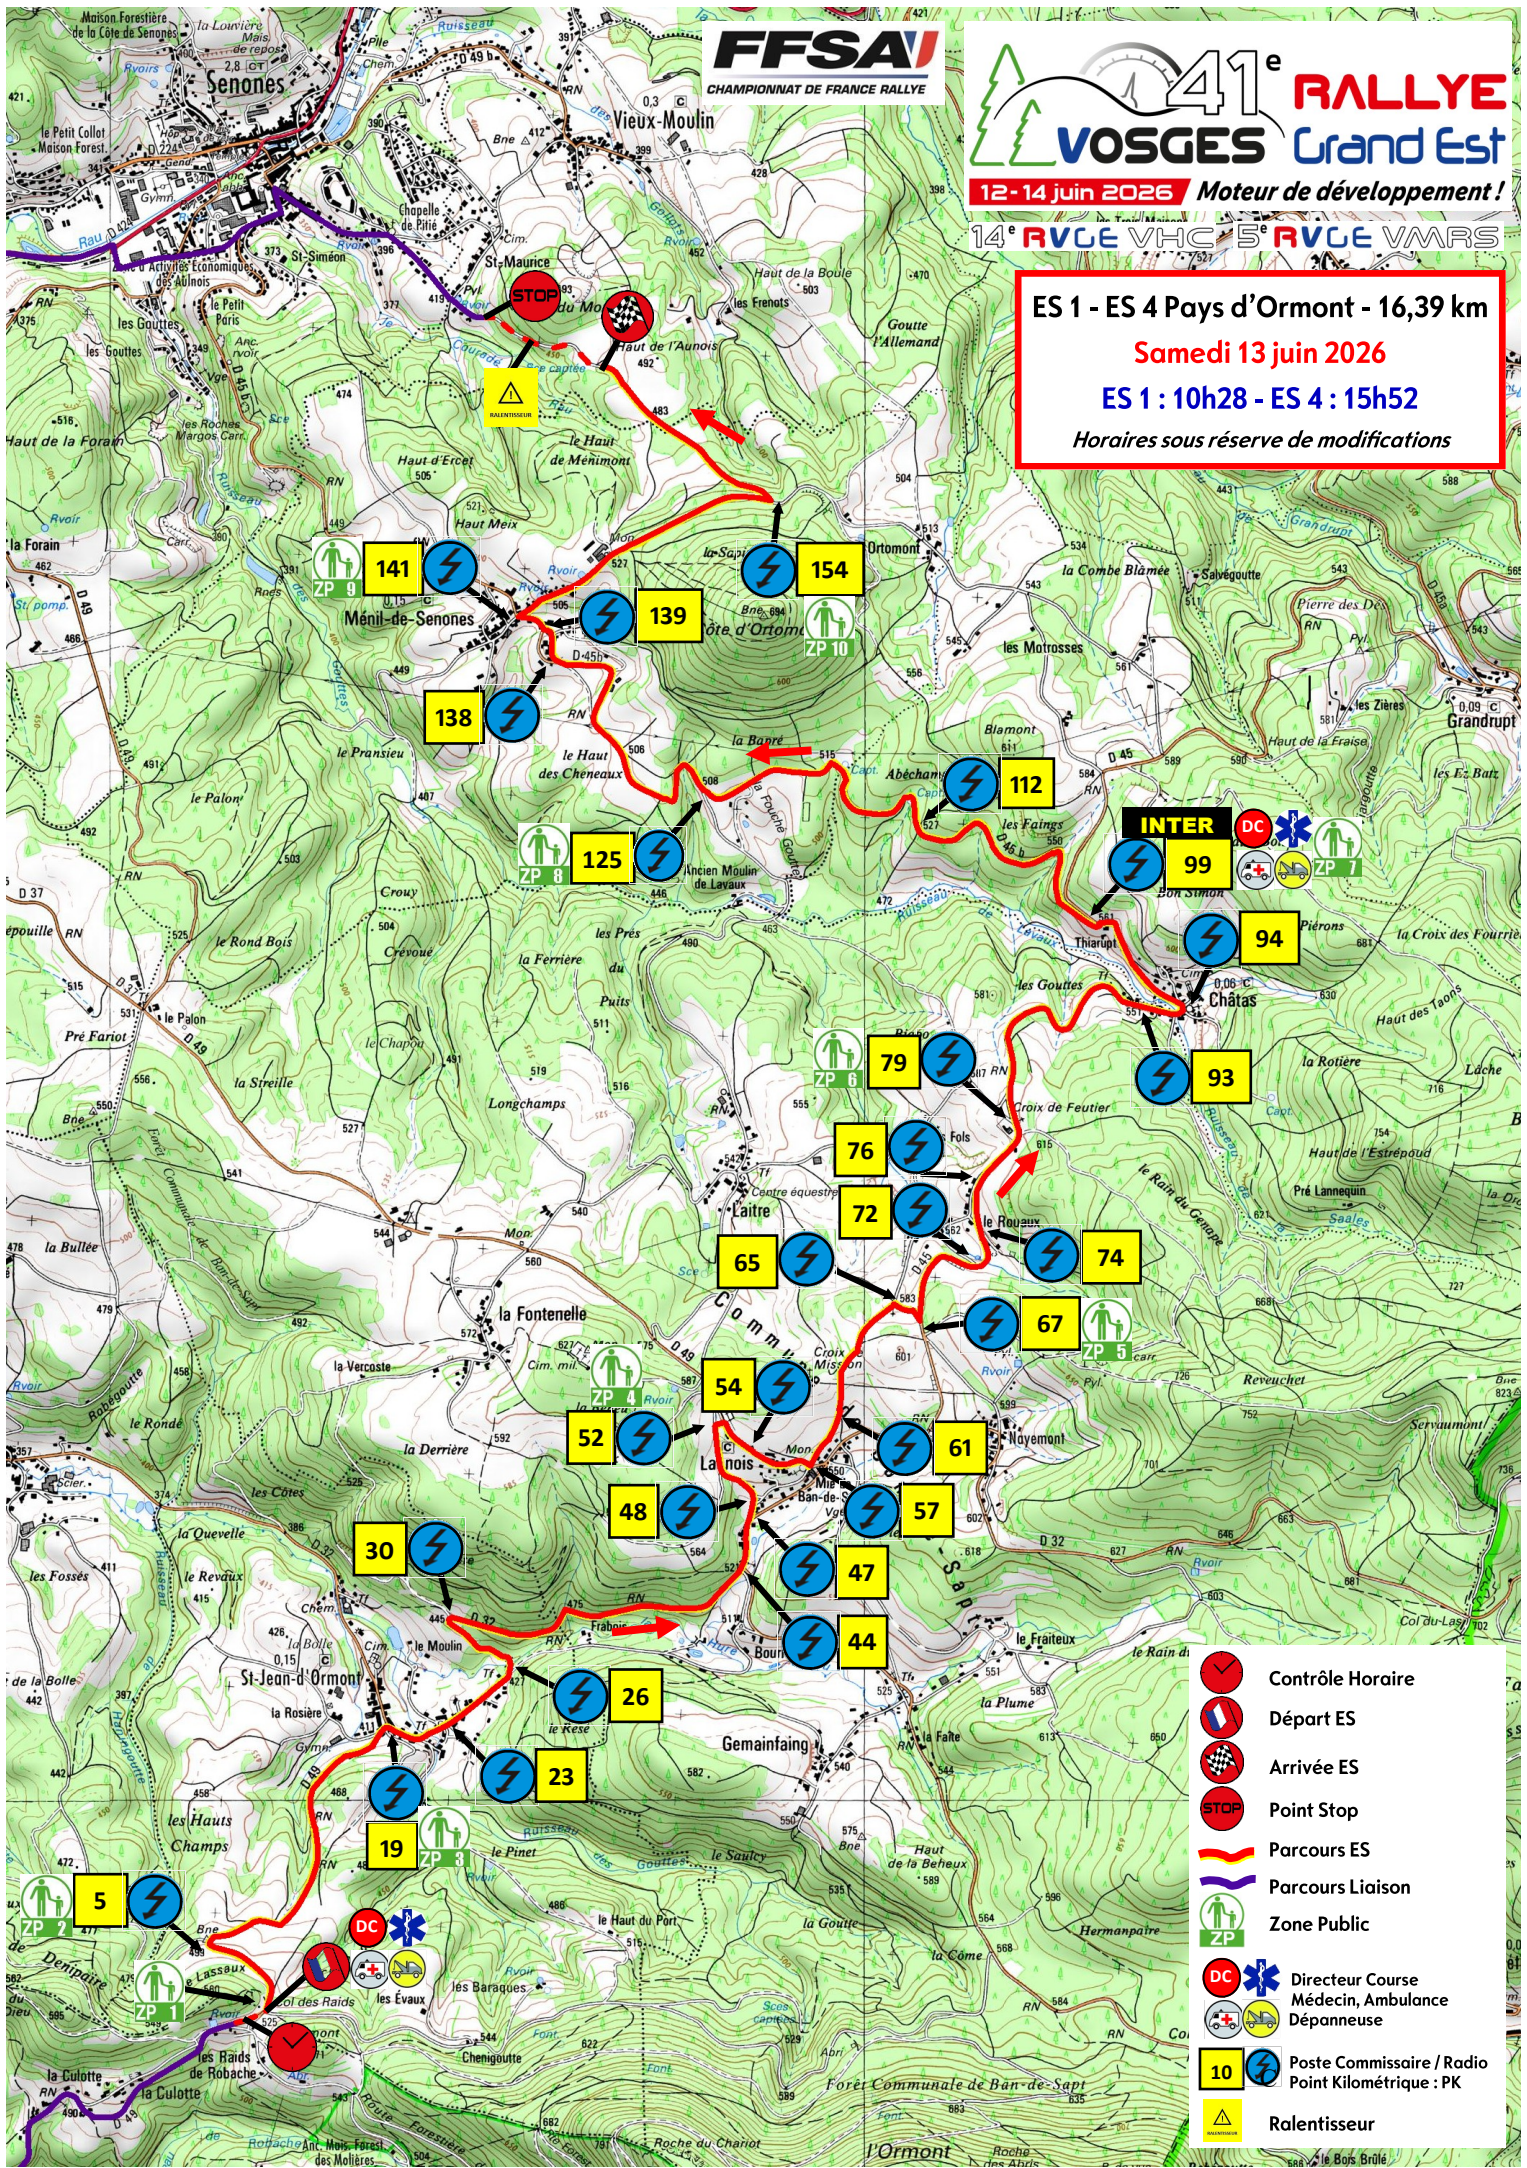

**ES 1 - ES 4 Pays d'Ormont - 16,39 km**  
**Samedi 13 juin 2026**  
**ES 1 : 10h28 - ES 4 : 15h52**  
*Horaires sous réserve de modifications*

- Contrôle Horaire
- Départ ES
- Arrivée ES
- Point Stop
- Parcours ES
- Parcours Liaison
- Zone Public
- Directeur Course  
Médecin, Ambulance
- Dépanneuse
- Poste Commissaire / Radio  
Point Kilométrique : PK
- Ralentisseur