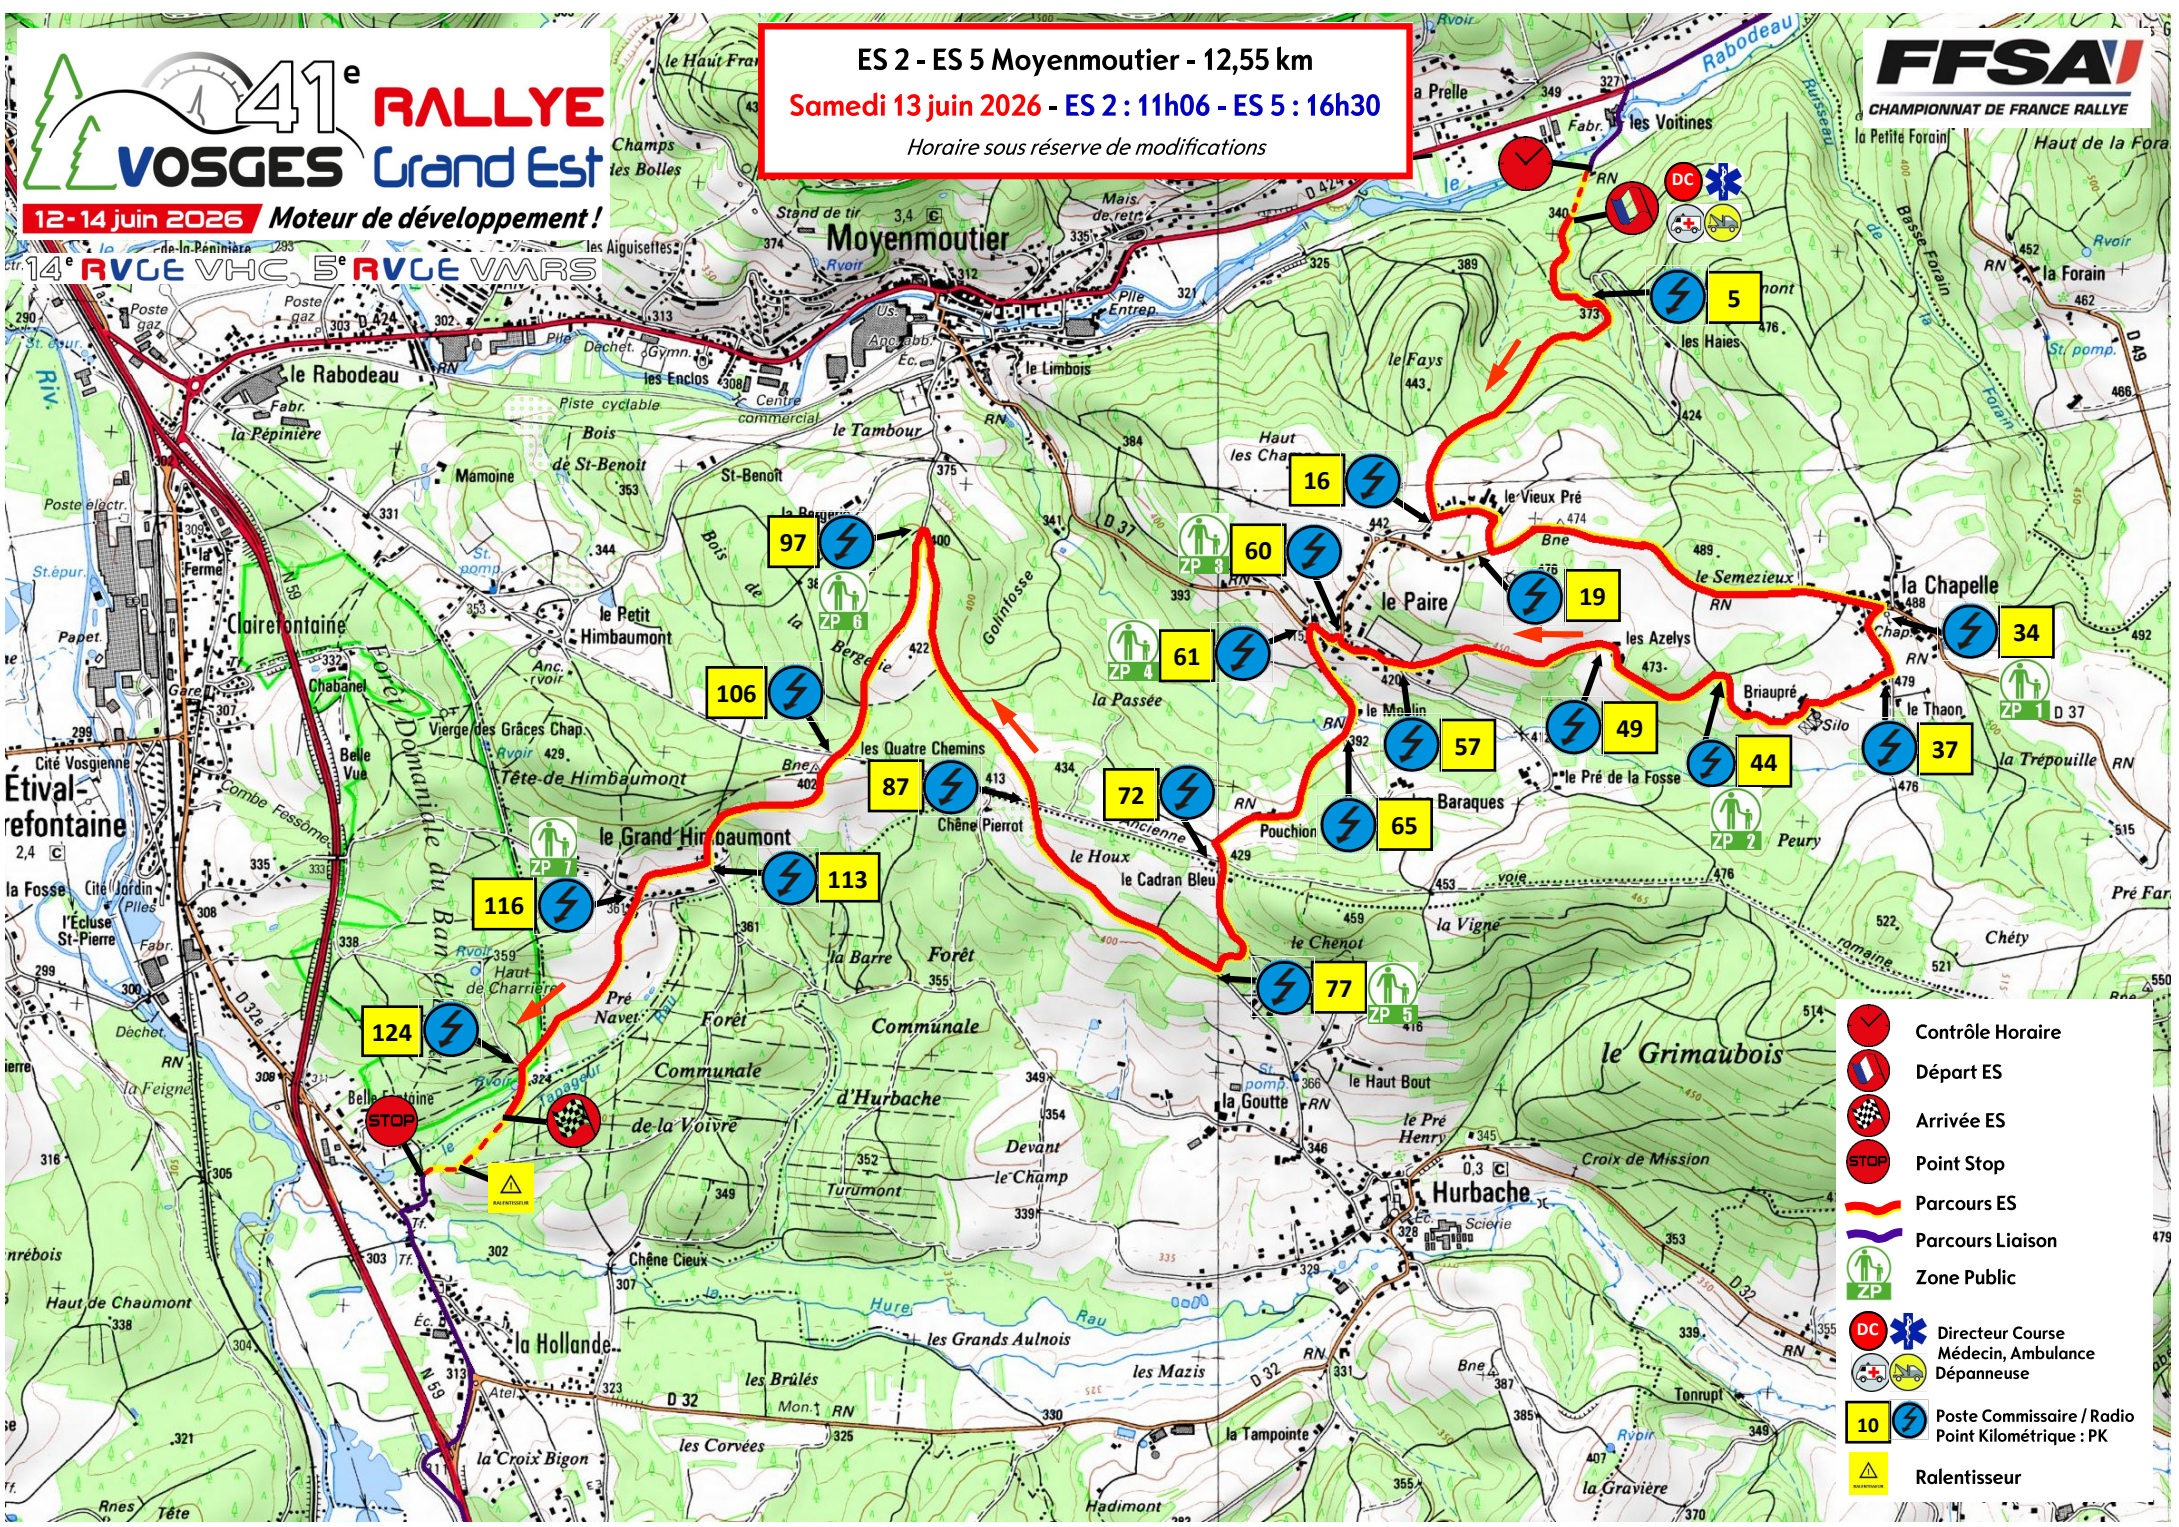

# 41<sup>e</sup> RALLYE VOSGES Grand Est

12-14 juin 2026 Moteur de développement !

14<sup>e</sup> RVGE VHC, 5<sup>e</sup> RVGE VMRS

**ES 2 - ES 5 Moyenmoutier - 12,55 km**  
**Samedi 13 juin 2026 - ES 2 : 11h06 - ES 5 : 16h30**  
*Horaire sous réserve de modifications*

- Contrôle Horaire
- Départ ES
- Arrivée ES
- Point Stop
- Parcours ES
- Parcours Liaison
- Zone Public
- Directeur Course
- Médecin, Ambulance
- Dépanneuse
- Poste Commissaire / Radio
- Point Kilométrique : PK
- Ralentisseur