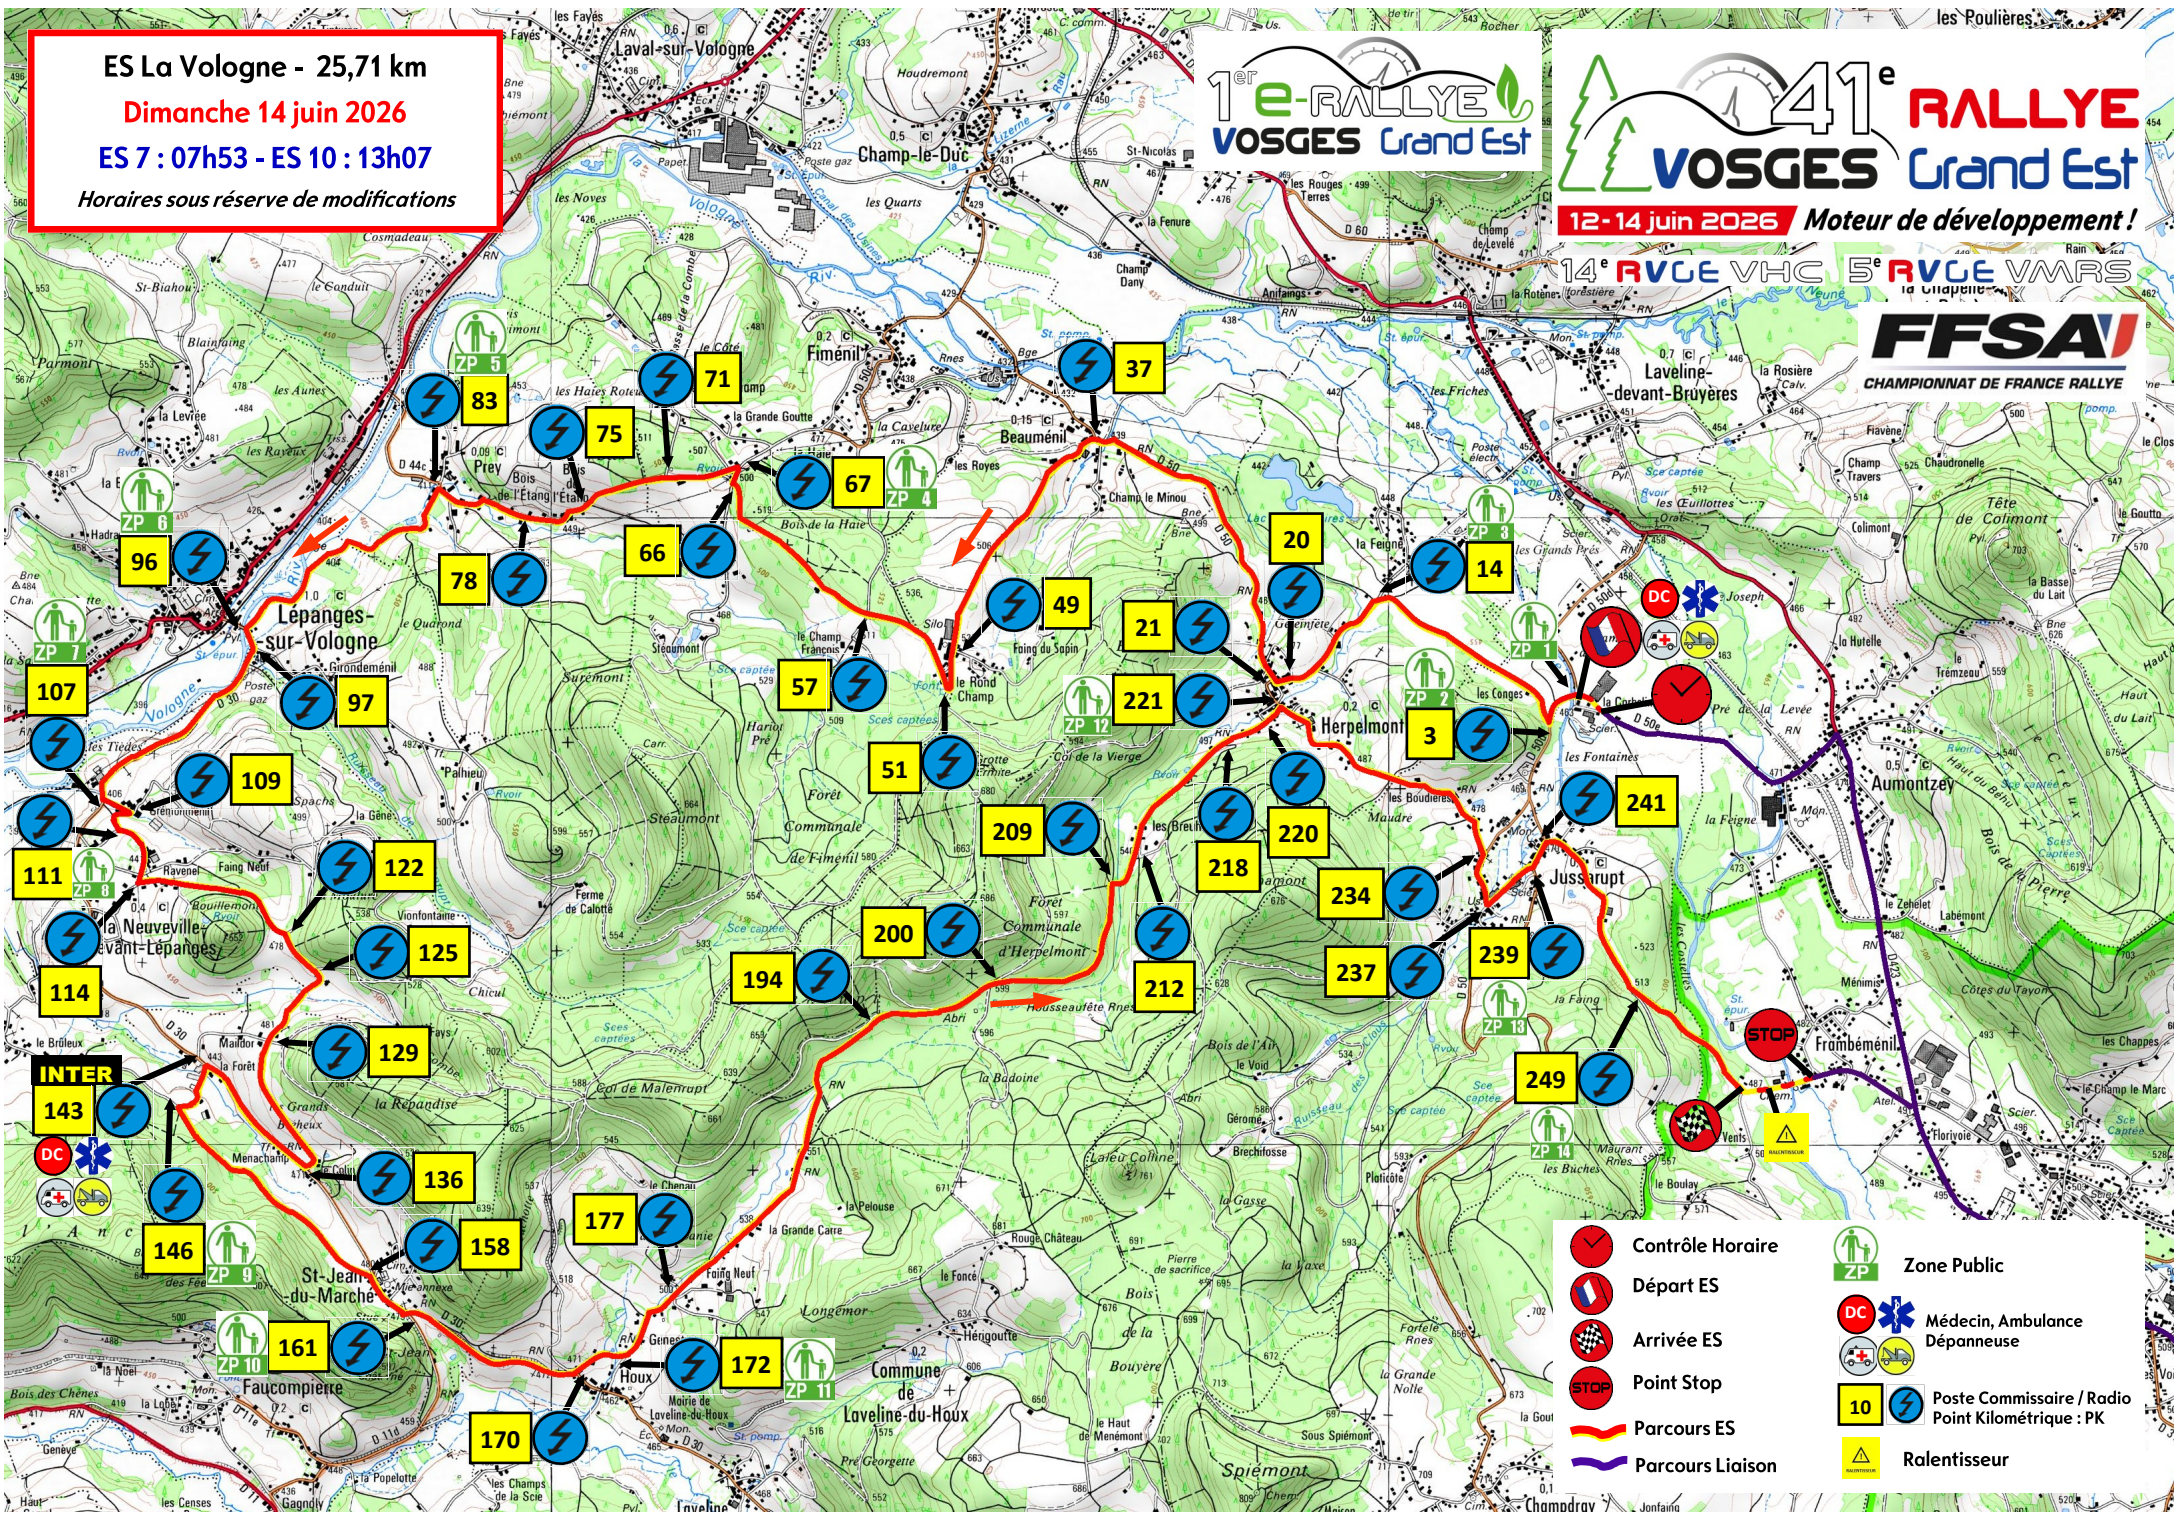

ES La Vologne - 25,71 km

Dimanche 14 juin 2026

ES 7 : 07h53 - ES 10 : 13h07

Horaires sous réserve de modifications

1^{er} e-RALLYE
VOSGES Grand Est

41^e RALLYE
VOSGES Grand Est

12-14 juin 2026 Moteur de développement !

14^e RVGE VHC 5^e RVGE VMRS

FFSA
CHAMPIONNAT DE FRANCE RALLYE

- Contrôle Horaire
- Départ ES
- Arrivée ES
- Point Stop
- Parcours ES
- Parcours Liaison
- Zone Public
- Médecin, Ambulance
Dépanneuse
- Poste Commissaire / Radio
Point Kilométrique : PK
- Ralentisseur