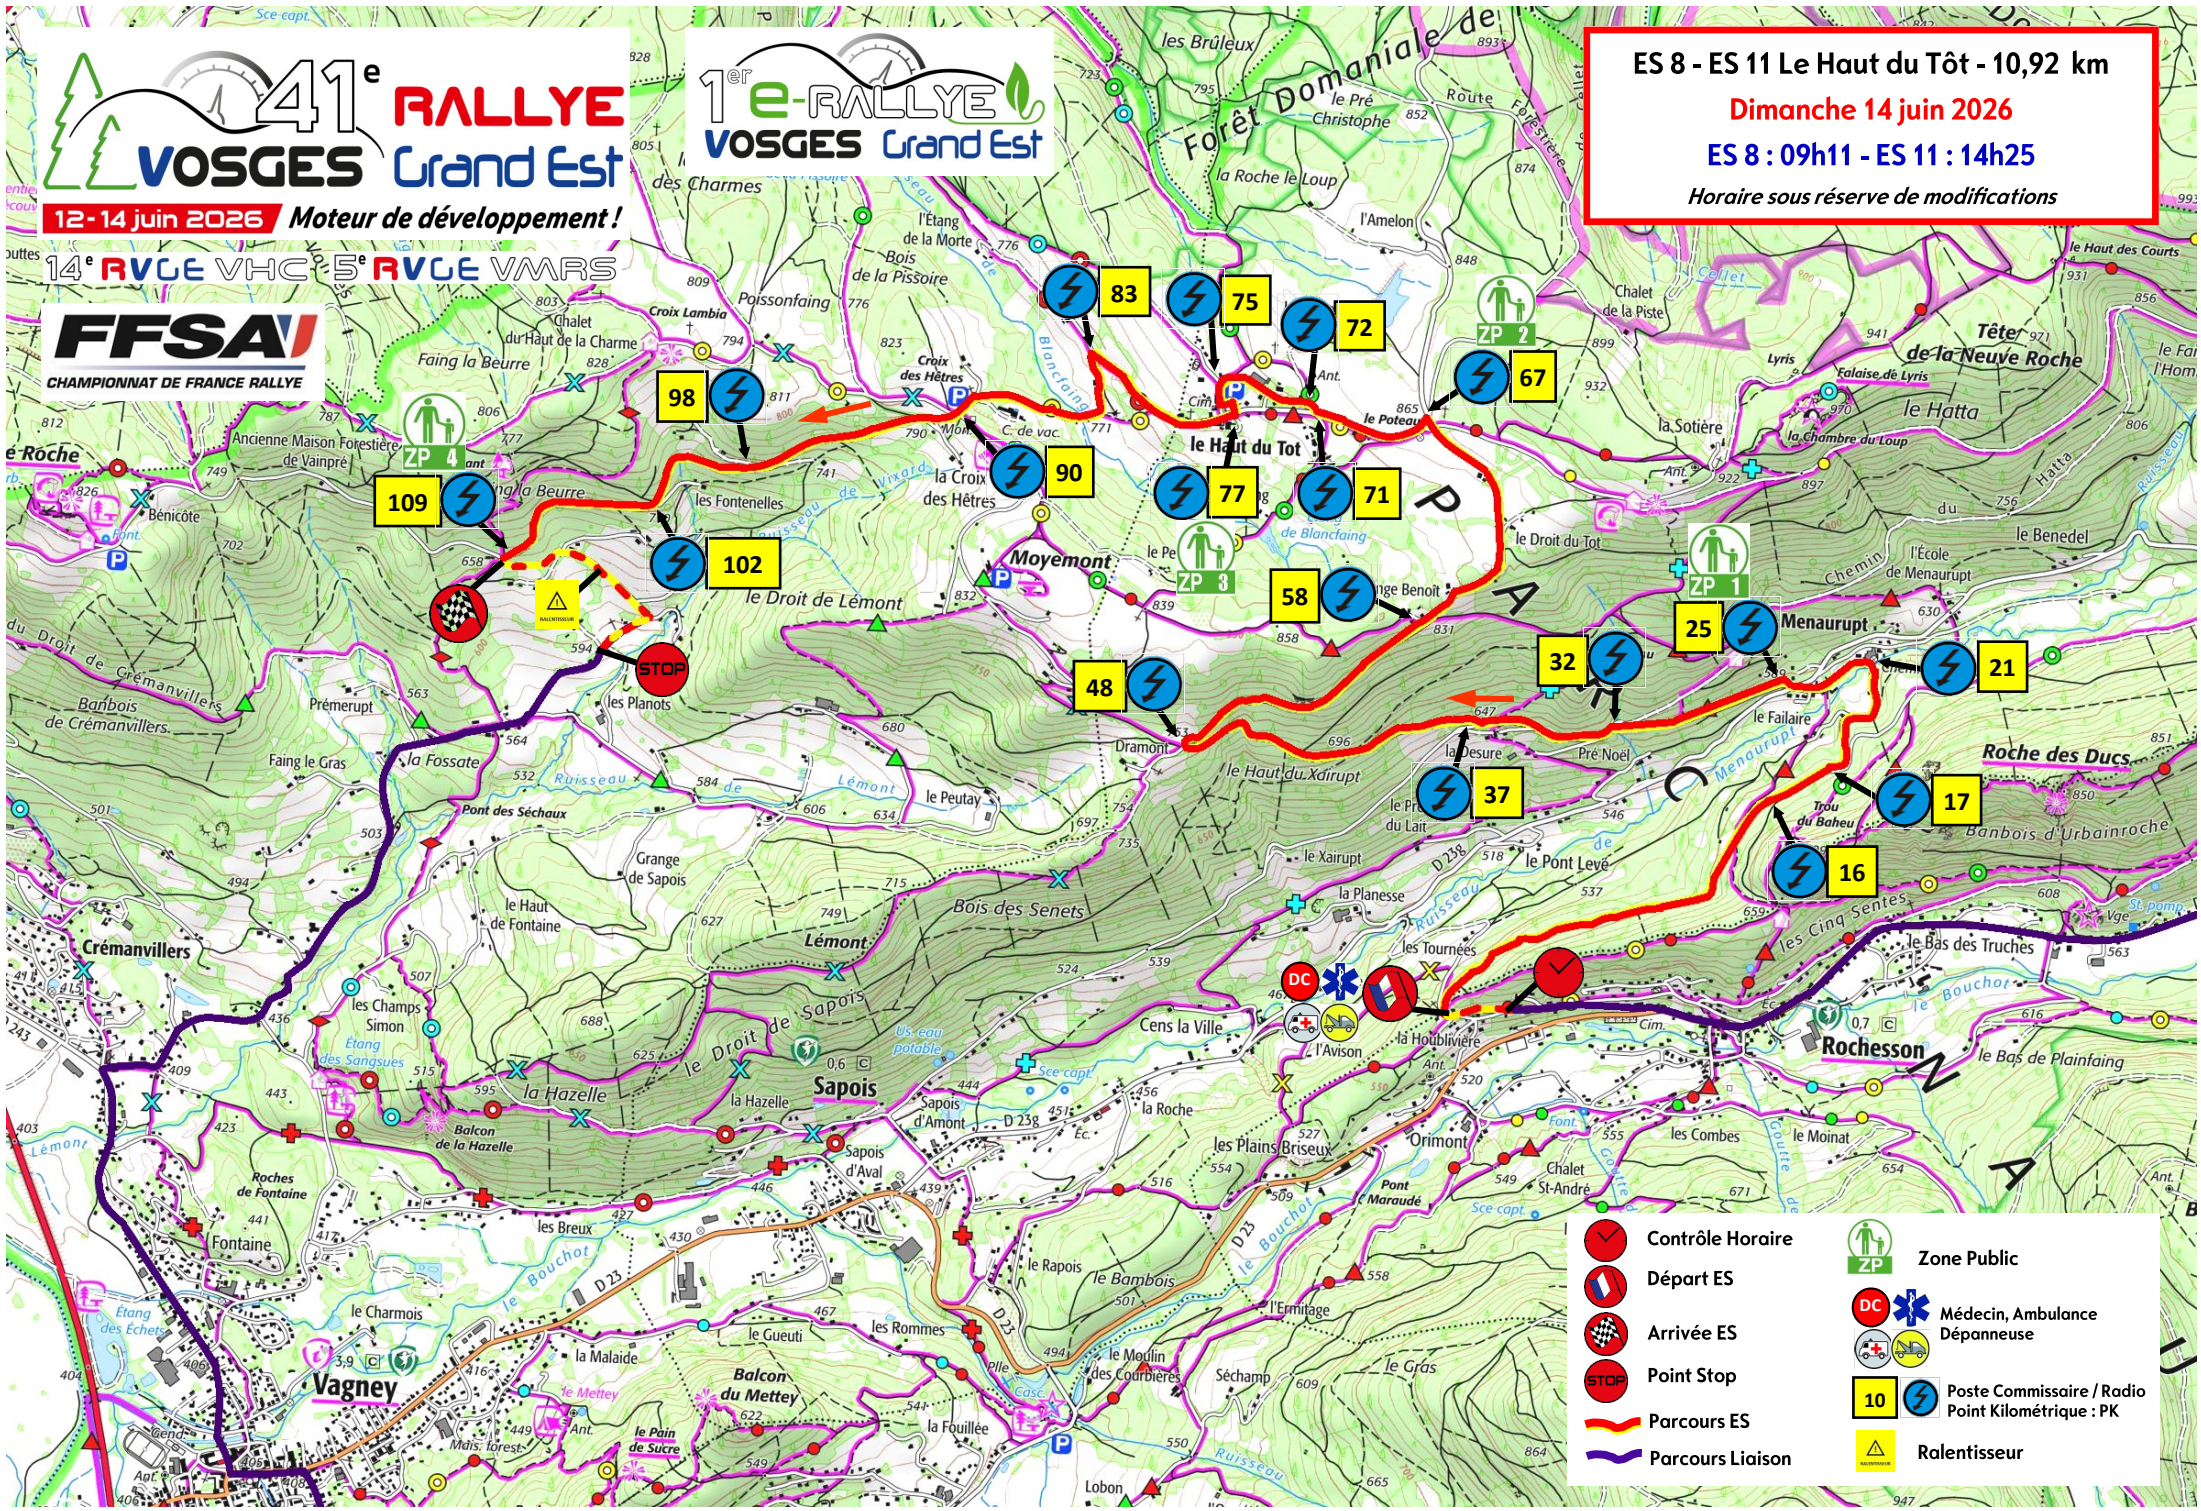

# 41<sup>e</sup> RALLYE VOSGES Grand Est

12-14 juin 2026 Moteur de développement !

14<sup>e</sup> RVGE VHC 5<sup>e</sup> RVGE VMRS

**FFSA**  
CHAMPIONNAT DE FRANCE RALLYE

1<sup>er</sup> e-RALLYE  
VOSGES Grand Est

**ES 8 - ES 11 Le Haut du TôT - 10,92 km**  
**Dimanche 14 juin 2026**  
**ES 8 : 09h11 - ES 11 : 14h25**  
Horaire sous réserve de modifications

- |  |                  |  |  |
|--|------------------|--|--|
|  | Contrôle Horaire |  | Zone Public  |
|  | Départ ES        |  | Médecin, Ambulance<br>Dépanneuse                     |
|  | Arrivée ES       |  | Poste Commissaire / Radio<br>Point Kilométrique : PK |
|  | Point Stop       |  | Ralentisseur   |
|  | Parcours ES      |  |  |
|  | Parcours Liaison |  |  |