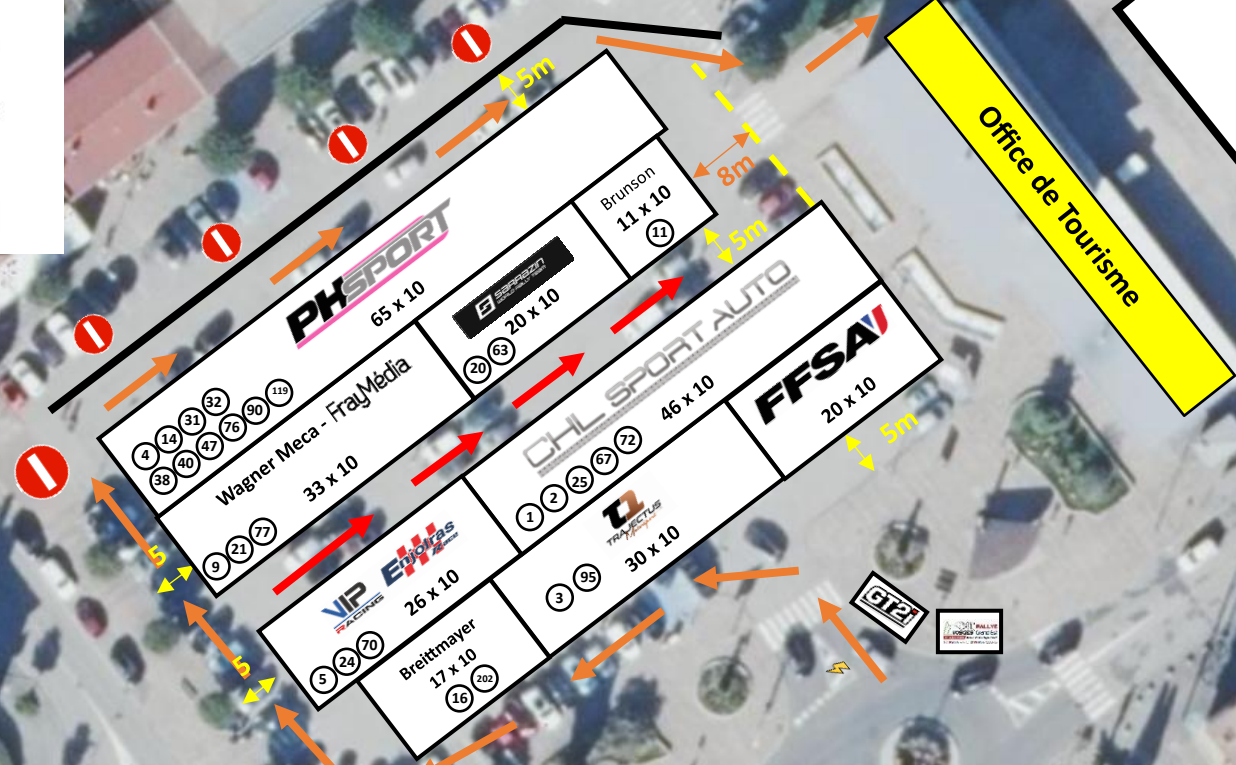

**Plan Parc Assistance**  
**Place des Déportés**

-  Zones d'assistance
-  Sens de circulation général
-  Sens de circulation pour les assistances concernées
-  Sens de circulation interdit

PARKING DE LA PRAIRIE  
 CLIO TROPHY FRANCE  
 ASPHALTE  
 TROPHÉE A290